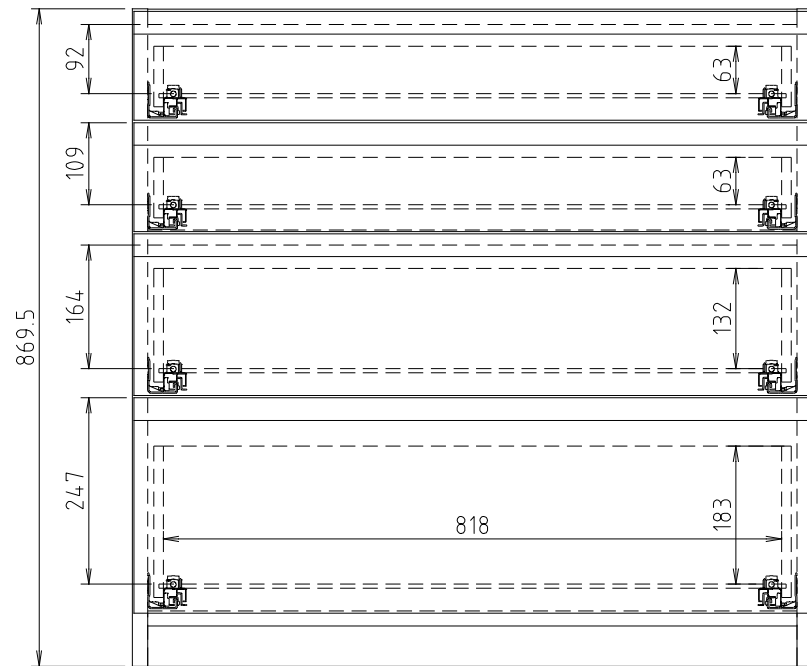

D450タイプ
(Sタイプ)

D510タイプ
(Wタイプ)

モア-α II (S・W) 90M-引出