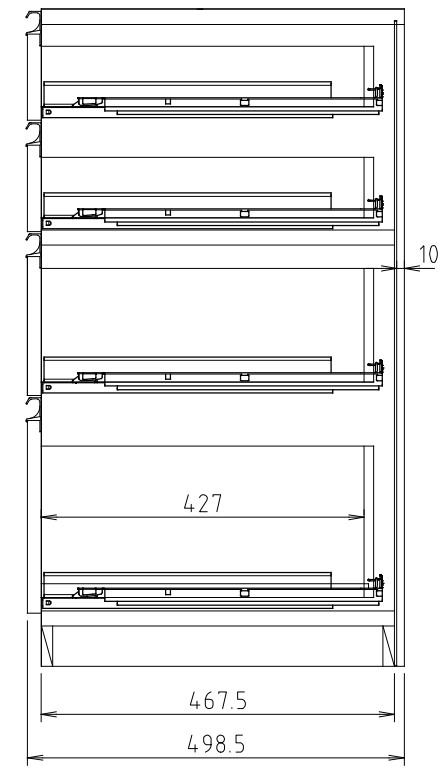

D450タイプ
(Sタイプ)

D510タイプ
(Wタイプ)

モア-α II (S・W) 90M-引出