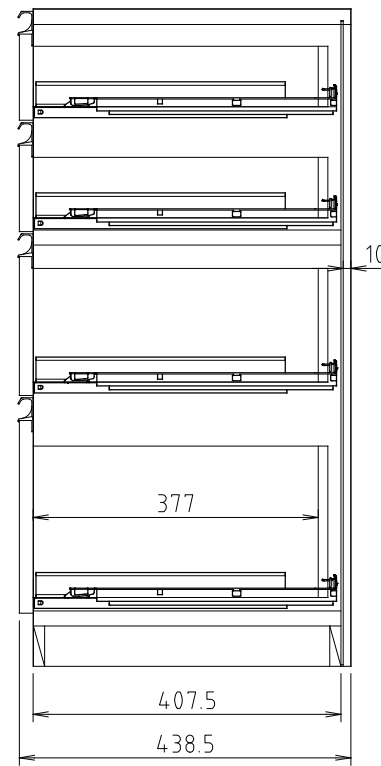

D450タイプ
(Sタイプ)

D510タイプ
(Wタイプ)

モア-α II (S・W) 90M-引出