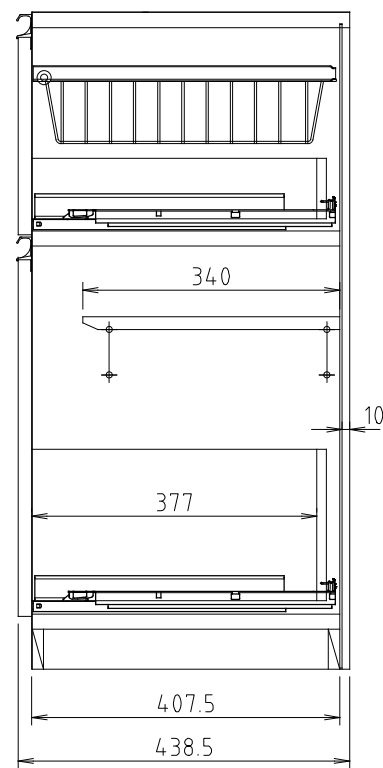

D450タイプ  
(Sタイプ)

D510タイプ  
(Wタイプ)

モア-α II (S・W) 60M-ストッカー