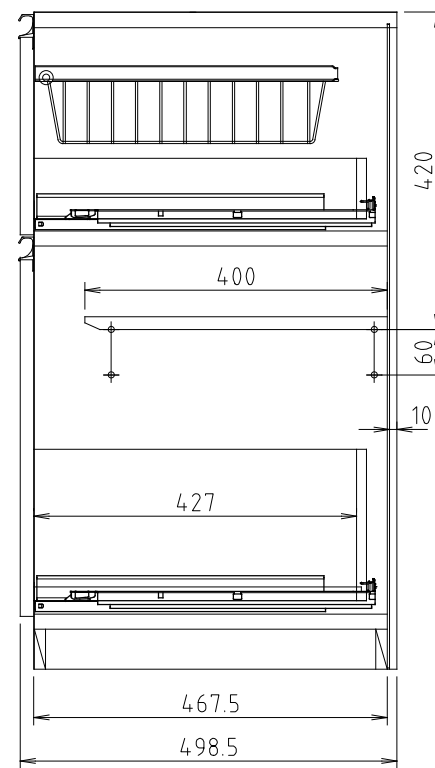

D450タイプ  
(Sタイプ)

D510タイプ  
(Wタイプ)

モア-α II (S・W) 60M-ストッカー