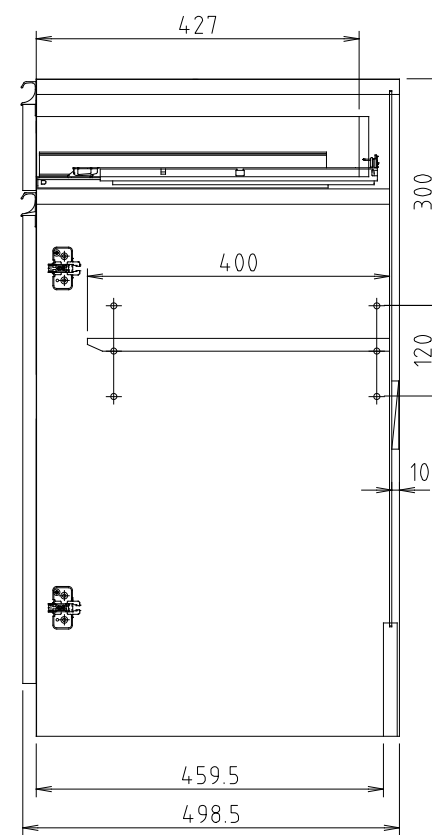

D450タイプ
(Sタイプ)

D510タイプ
(Wタイプ)

モア-α II (S・W) 60M-スペース扉