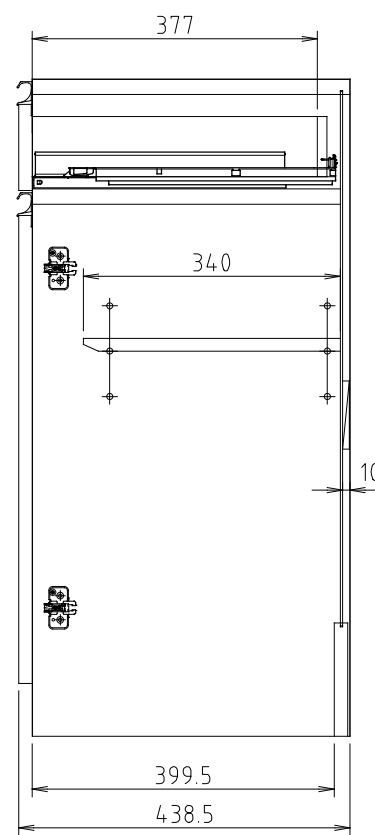

D450タイプ
(Sタイプ)

D510タイプ
(Wタイプ)

モア-α II (S・W) 60M-スペース扉