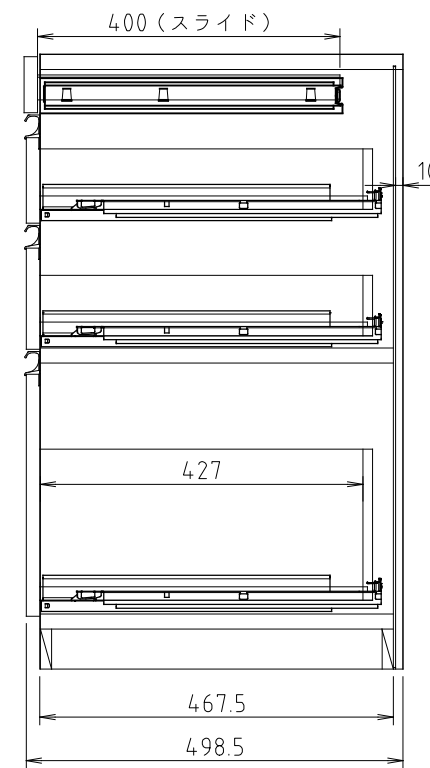

D450タイプ
(Sタイプ)

D510タイプ
(Wタイプ)

モア-α II (S・W) 90-T引出