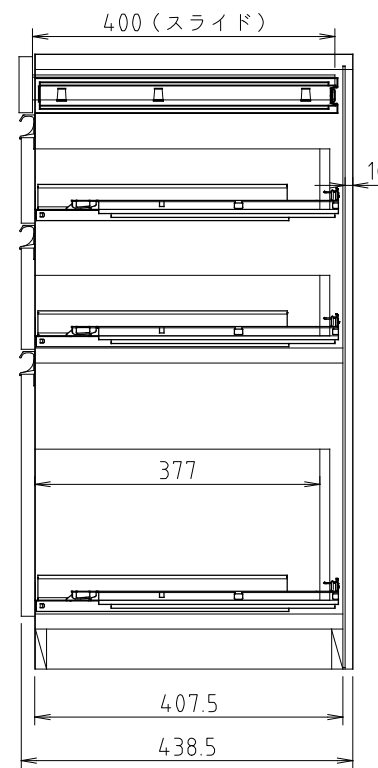

D450タイプ
(Sタイプ)

D510タイプ
(Wタイプ)

モア-α II (S・W) 90-T引出