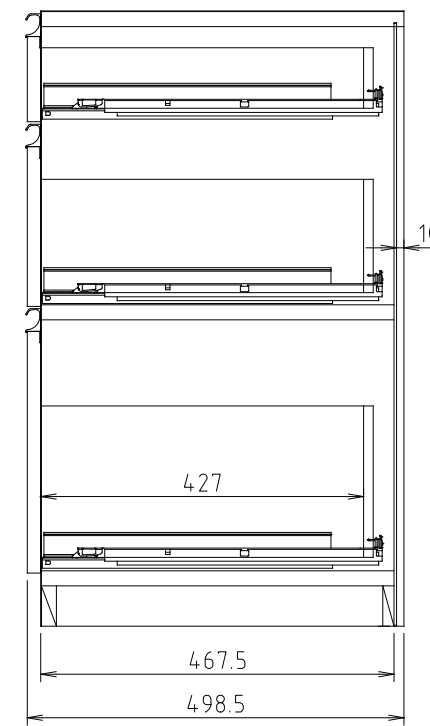

D450タイプ
(Sタイプ)

D510タイプ
(Wタイプ)

モア - α II (S・W) 90-引出