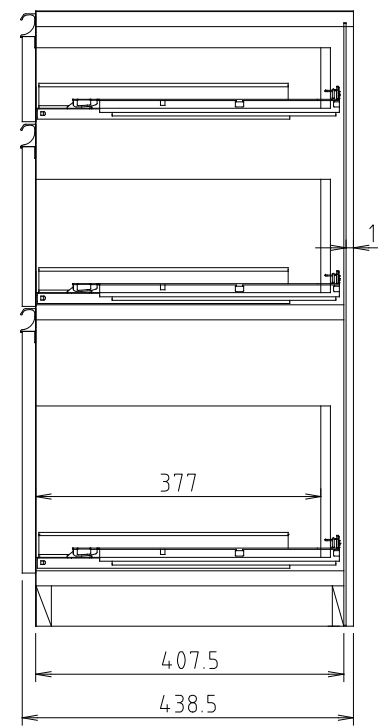

D450タイプ
(Sタイプ)

D510タイプ
(Wタイプ)

モア - α II (S・W) 90-引出