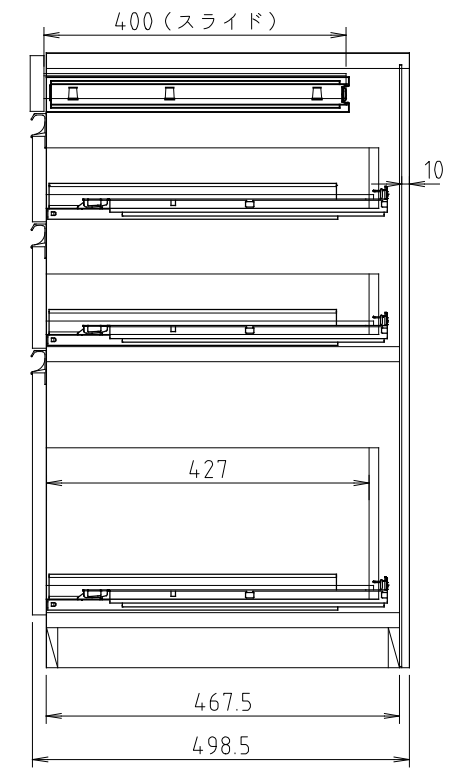

D450タイプ  
(Sタイプ)

D510タイプ  
(Wタイプ)

モア-α II (S・W) 80-T引出