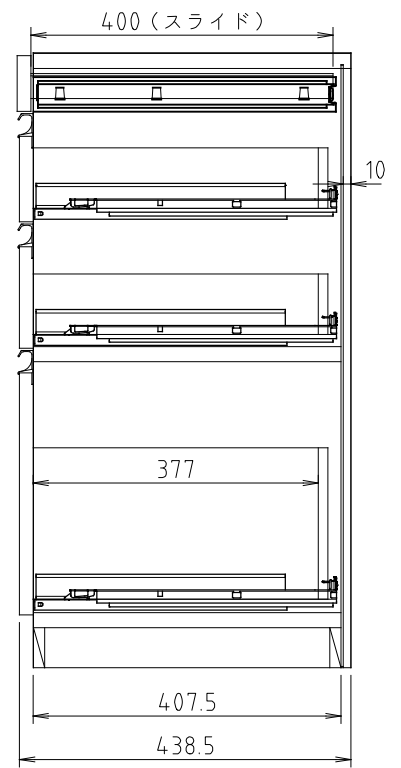

D450タイプ  
(Sタイプ)

D510タイプ  
(Wタイプ)

モア-α II (S・W) 80-T引出