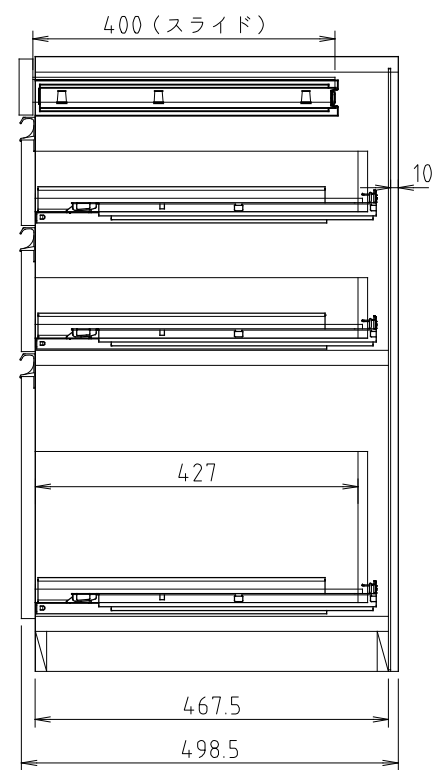

D450タイプ
(Sタイプ)

D510タイプ
(Wタイプ)

モア - α II (S・W) 70-T引出