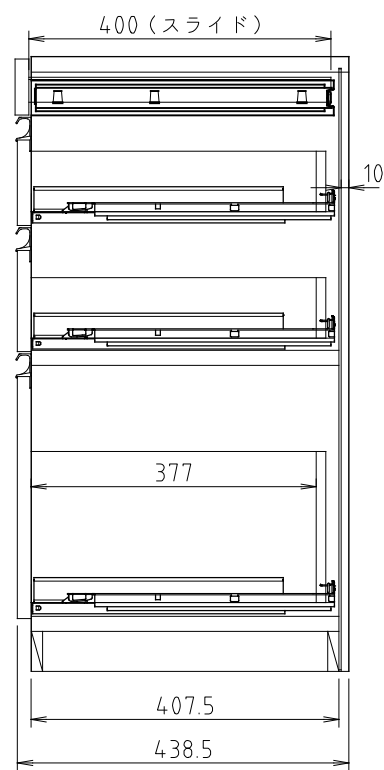

D450タイプ
(Sタイプ)

D510タイプ
(Wタイプ)

モア - α II (S・W) 70-T引出