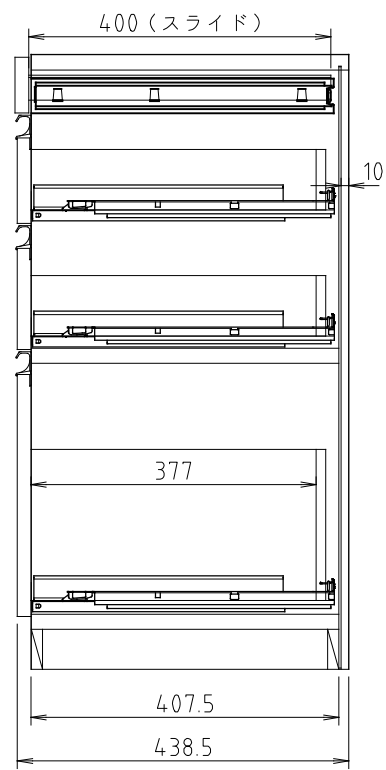

D450タイプ  
(Sタイプ)

D510タイプ  
(Wタイプ)

モア - α II (S・W) 60-T引出