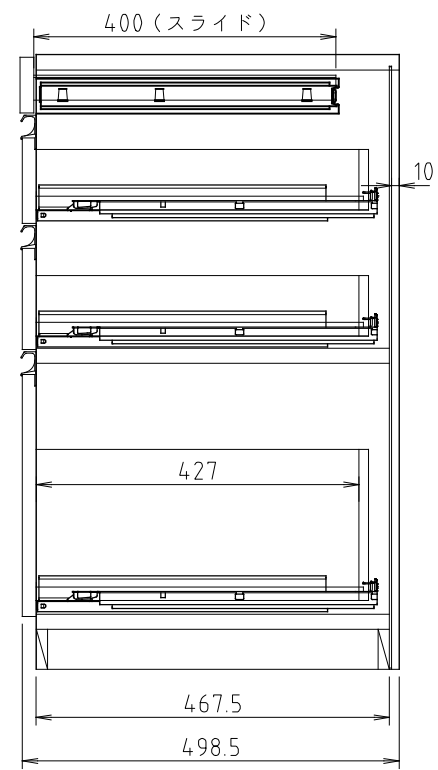

D450タイプ  
(Sタイプ)

D510タイプ  
(Wタイプ)

モア - α II (S・W) 60-T引出