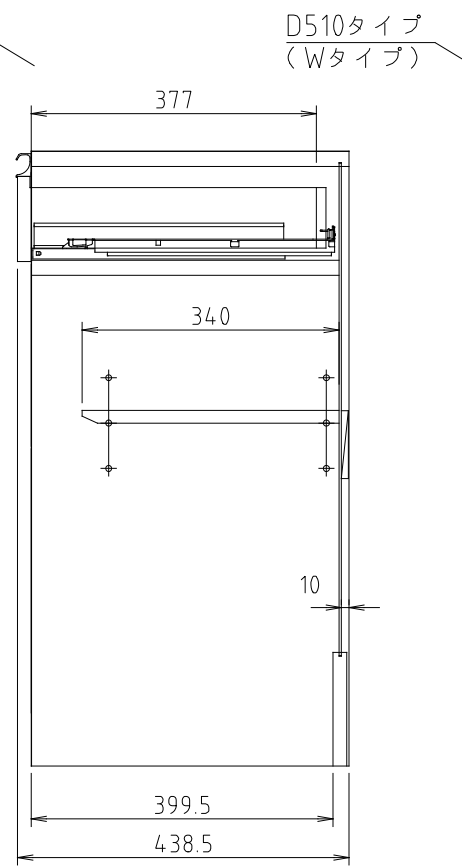

D450タイプ
(Sタイプ)

D510タイプ
(Wタイプ)

モア-α II (S・W) 60-スペース