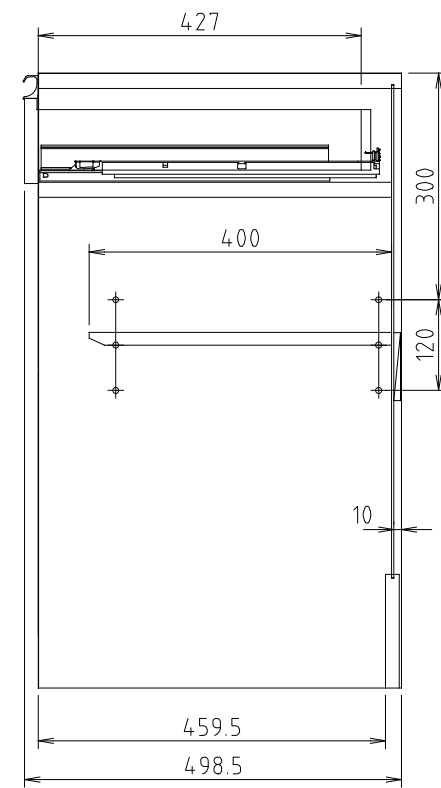

D450タイプ
(Sタイプ)

D510タイプ
(Wタイプ)

モア-α II (S・W) 60-スペース