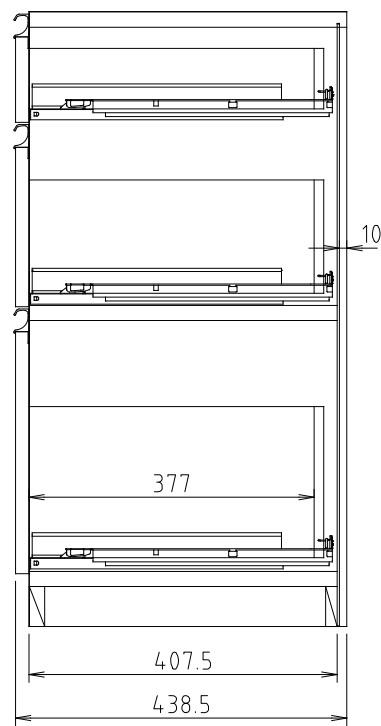

D450タイプ
(Sタイプ)

D510タイプ
(Wタイプ)

モア - α II (S・W) 60-引出