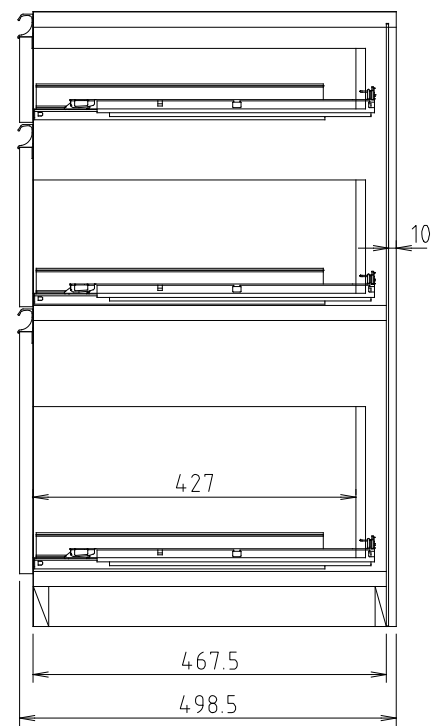

D450タイプ
(Sタイプ)

D510タイプ
(Wタイプ)

モア - α II (S・W) 60-引出