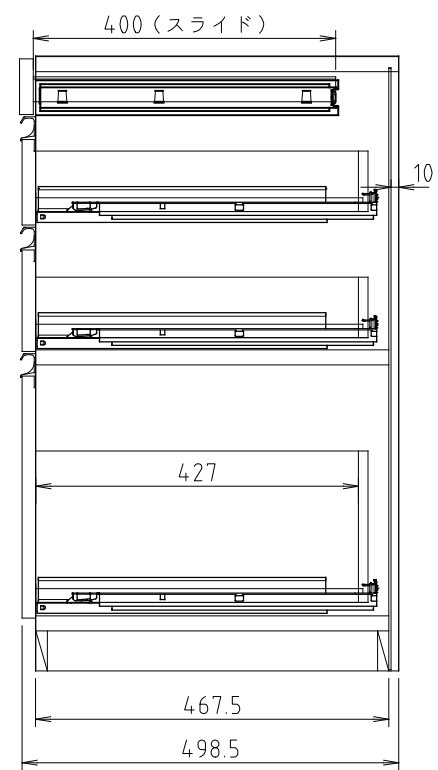

D450タイプ  
(Sタイプ)

D510タイプ  
(Wタイプ)

モア-α II (S・W) 50-T引出