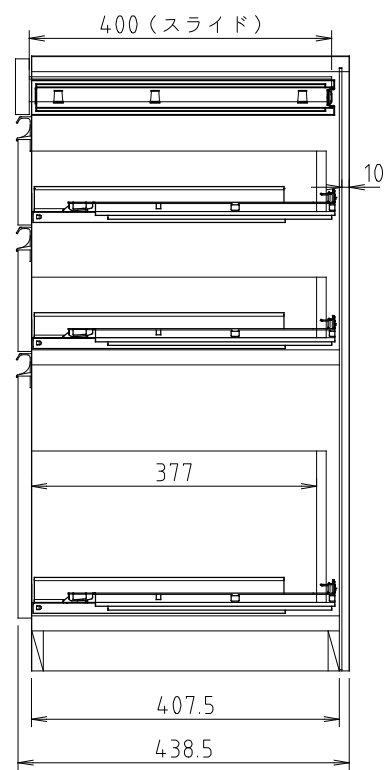

D450タイプ  
(Sタイプ)

D510タイプ  
(Wタイプ)

モア-α II (S・W) 50-T引出