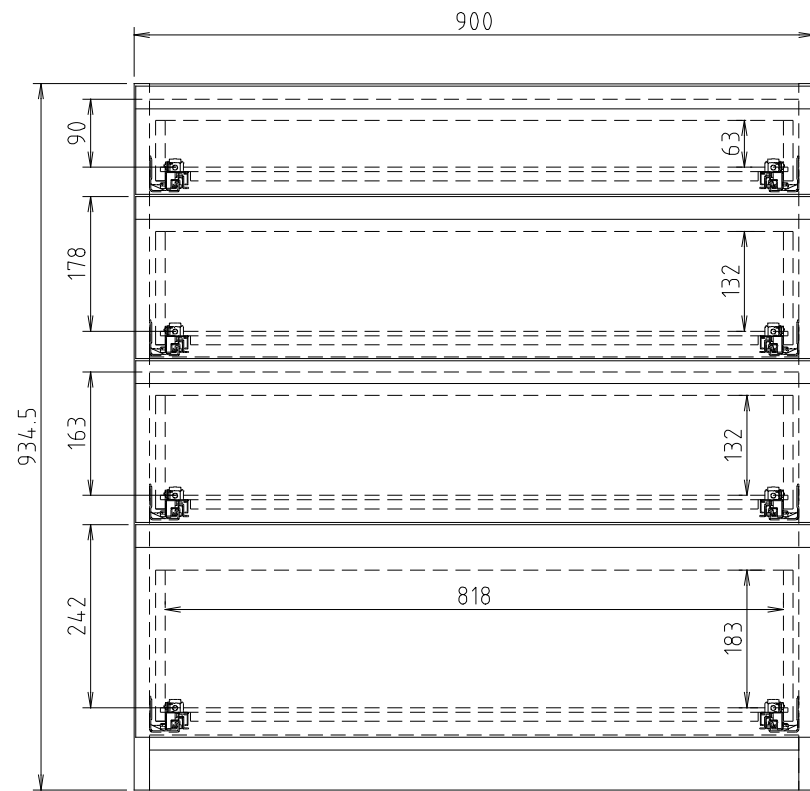

D450タイプ
(Sタイプ)

D510タイプ
(Wタイプ)

モア-α II (S・W) 90H-引出