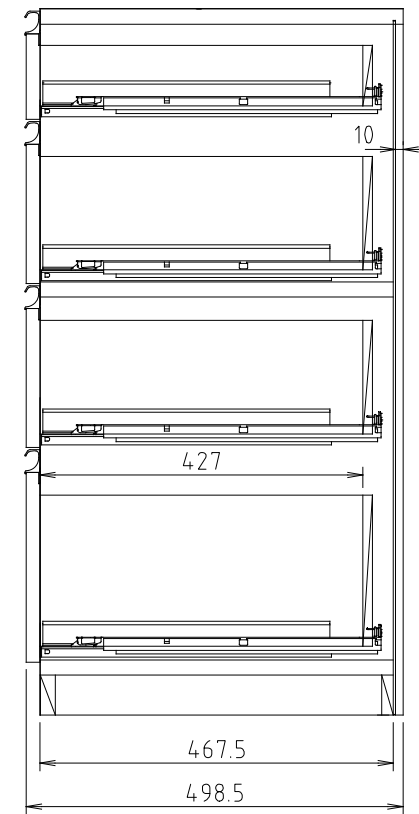

D450タイプ
(Sタイプ)

D510タイプ
(Wタイプ)

モア-α II (S・W) 90H-引出