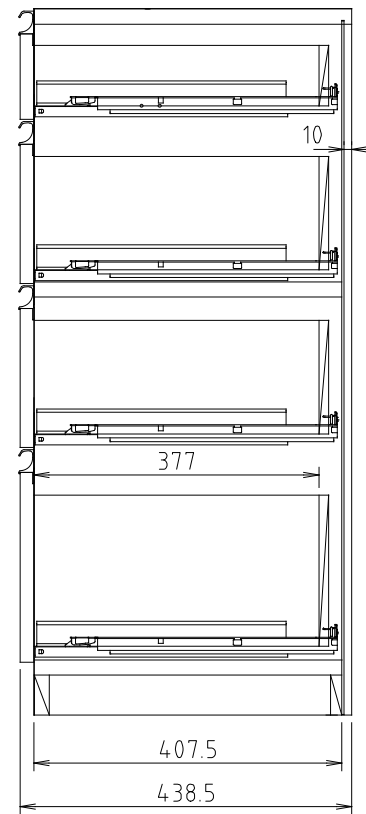

D450タイプ
(Sタイプ)

D510タイプ
(Wタイプ)

モア-α II (S・W) 90H-引出