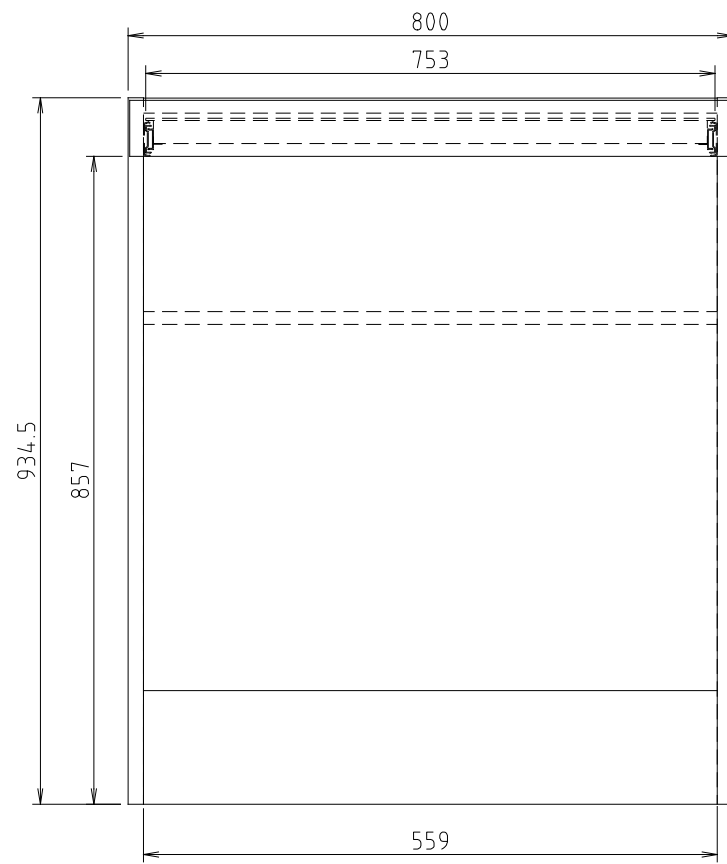

D450タイプ  
(Sタイプ)

D510タイプ  
(Wタイプ)

モア-α II (S・W) 80H-Tスペース