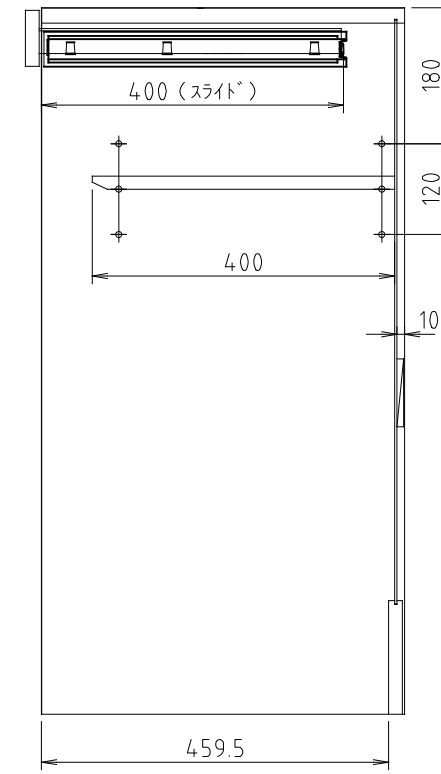

D450タイプ  
(Sタイプ)

D510タイプ  
(Wタイプ)

モア-α II (S・W) 80H-Tスペース