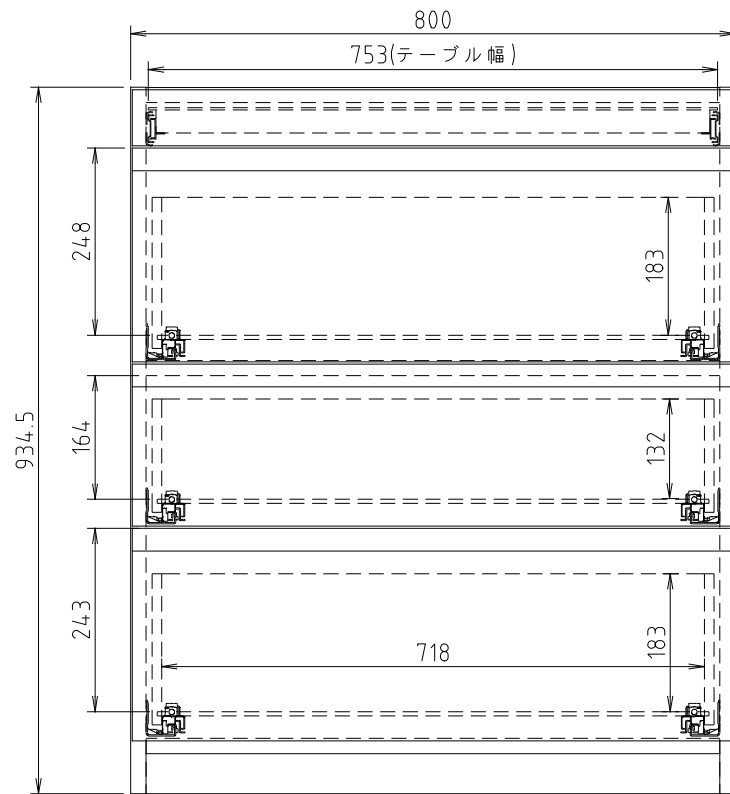

D450タイプ
(Sタイプ)

D510タイプ
(Wタイプ)

モア - α II (S・W) 80H-T引出