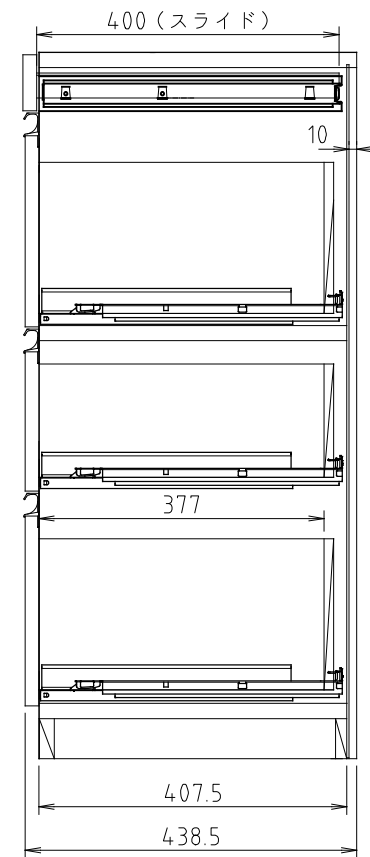

D450タイプ
(Sタイプ)

D510タイプ
(Wタイプ)

モア - α II (S・W) 80H-T引出