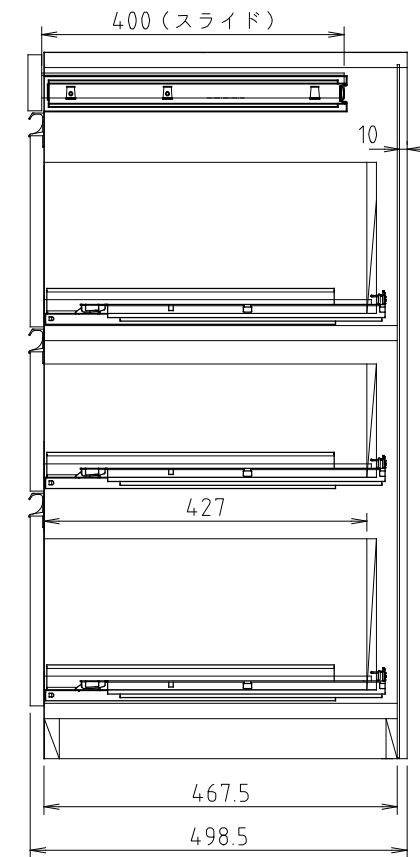

D450タイプ
(Sタイプ)

D510タイプ
(Wタイプ)

モア - α II (S・W) 80H-T引出