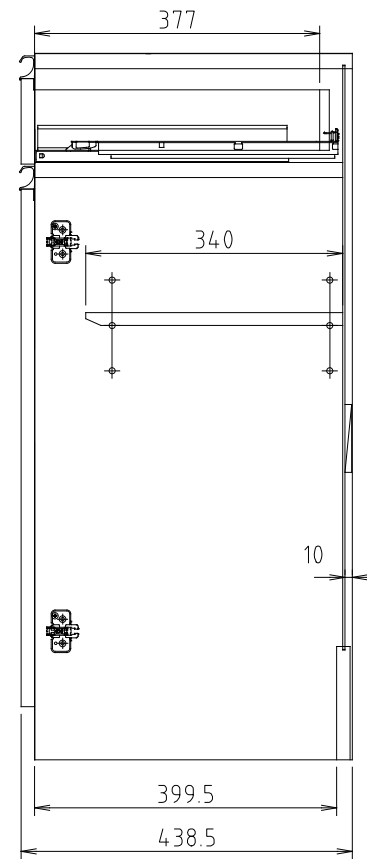

D450タイプ  
(Sタイプ)

D510タイプ  
(Wタイプ)

モア-α II (S・W) 80H-スペース扉