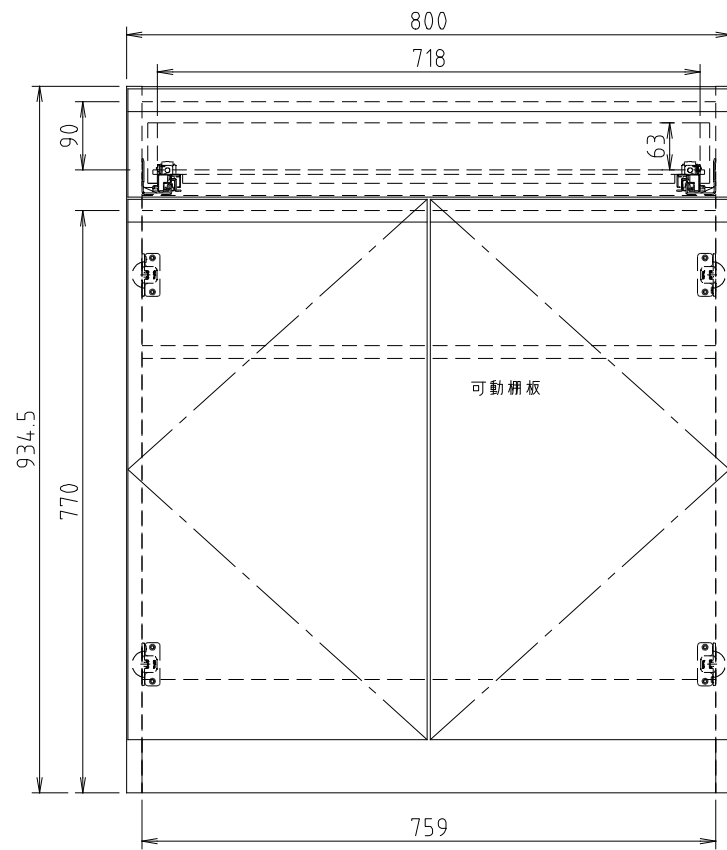

D450タイプ  
(Sタイプ)

D510タイプ  
(Wタイプ)

モア-α II (S・W) 80H-スペース扉