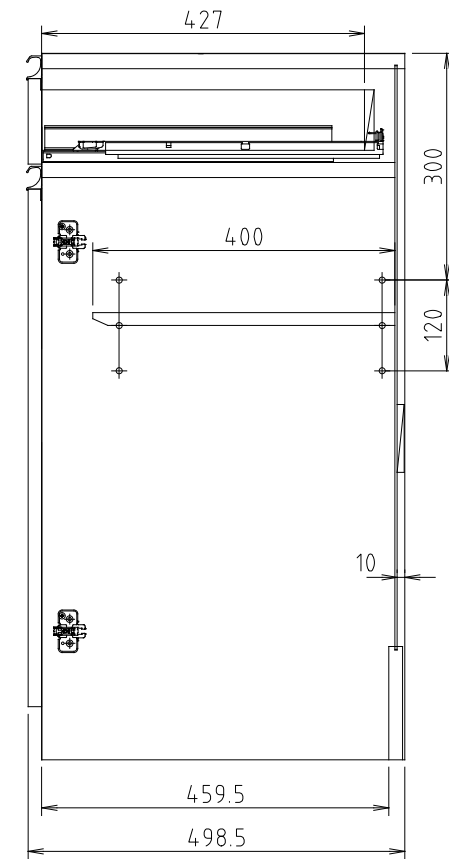

D450タイプ  
(Sタイプ)

D510タイプ  
(Wタイプ)

モア-α II (S・W) 80H-スペース扉