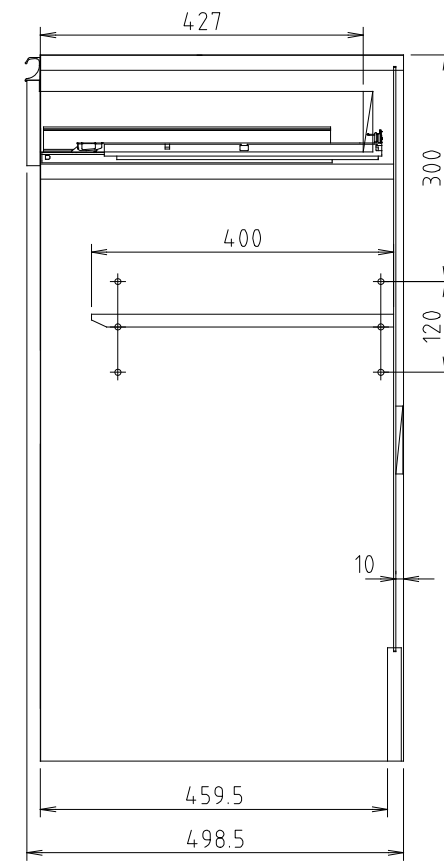

D450タイプ
(Sタイプ)

D510タイプ
(Wタイプ)

モア-α II (S・W) 80H-スペース