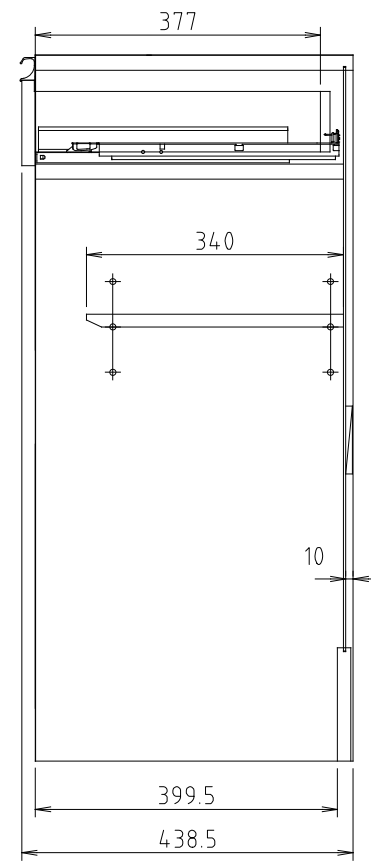

D450タイプ
(Sタイプ)

D510タイプ
(Wタイプ)

モア-α II (S・W) 80H-スペース