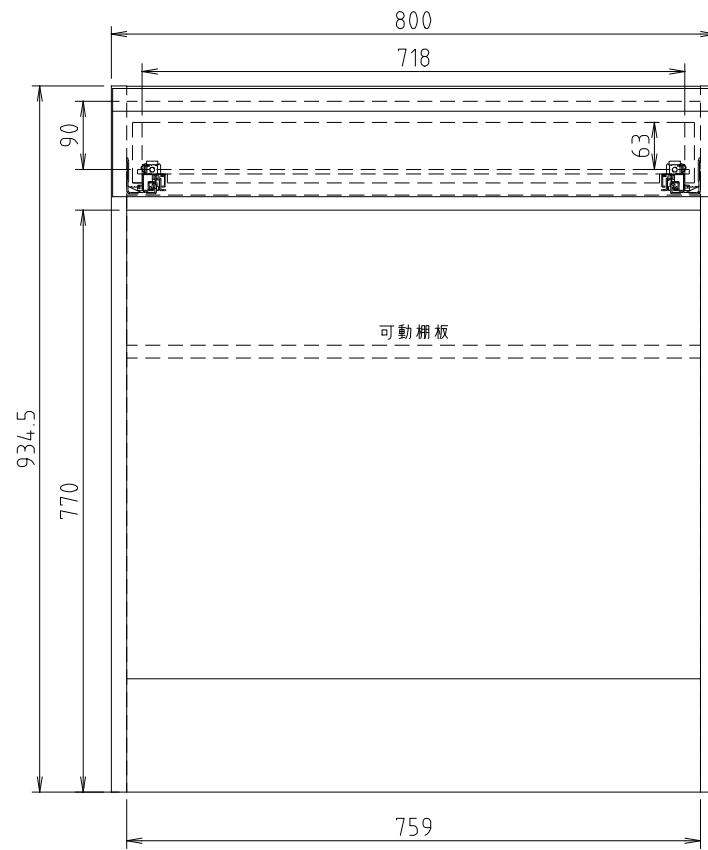

D450タイプ
(Sタイプ)

D510タイプ
(Wタイプ)

モア-α II (S・W) 80H-スペース