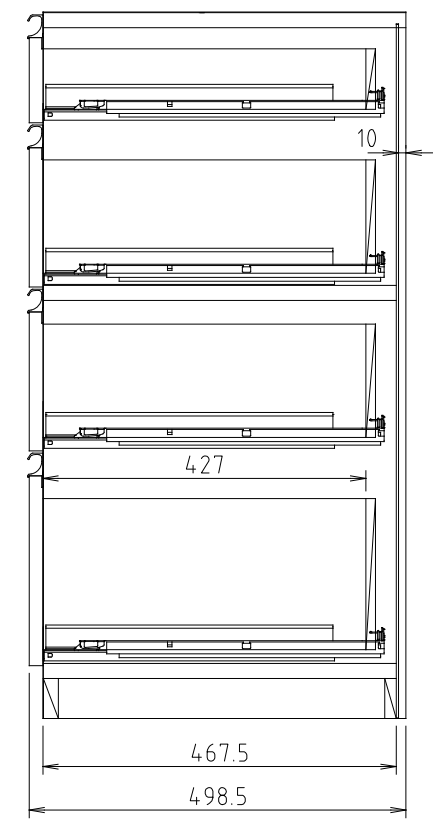

D450タイプ
(Sタイプ)

D510タイプ
(Wタイプ)

モア-α II (S・W) 80H-引出