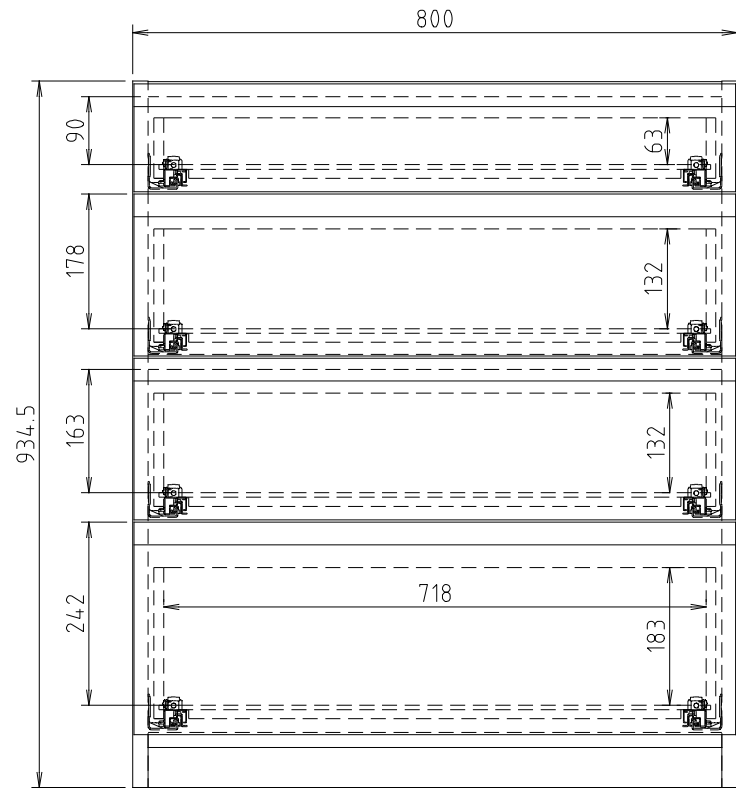

D450タイプ
(Sタイプ)

D510タイプ
(Wタイプ)

モア-α II (S・W) 80H-引出