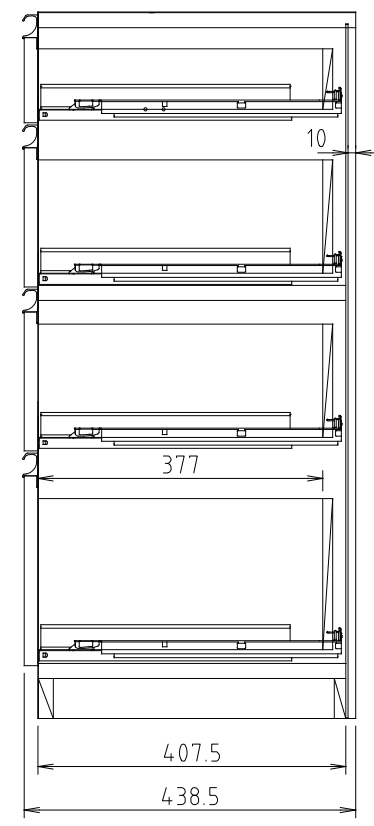

D450タイプ
(Sタイプ)

D510タイプ
(Wタイプ)

モア-α II (S・W) 80H-引出