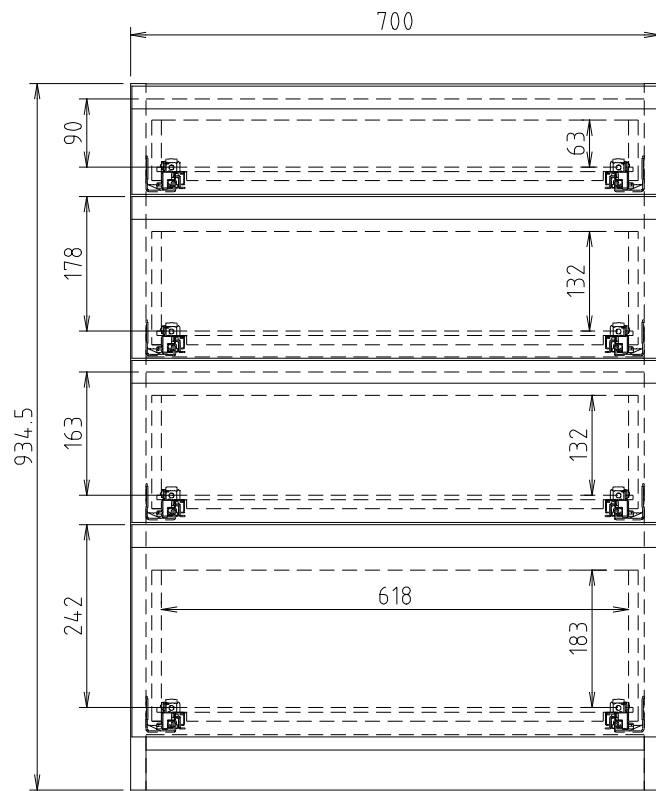

D450タイプ  
(Sタイプ)

D510タイプ  
(Wタイプ)

モア-αII (S・W) 70H-引出