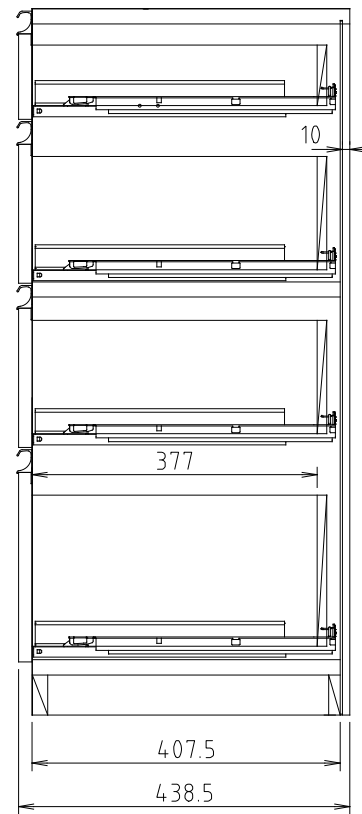

D450タイプ  
(Sタイプ)

D510タイプ  
(Wタイプ)

モア-αII (S・W) 70H-引出