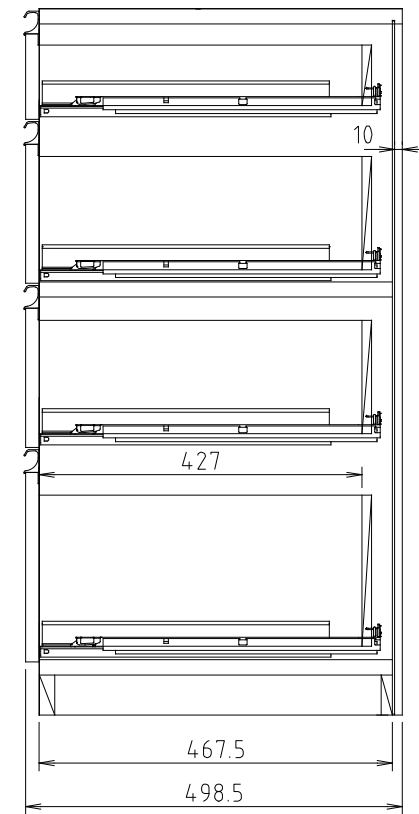

D450タイプ  
(Sタイプ)

D510タイプ  
(Wタイプ)

モア-αII (S・W) 70H-引出