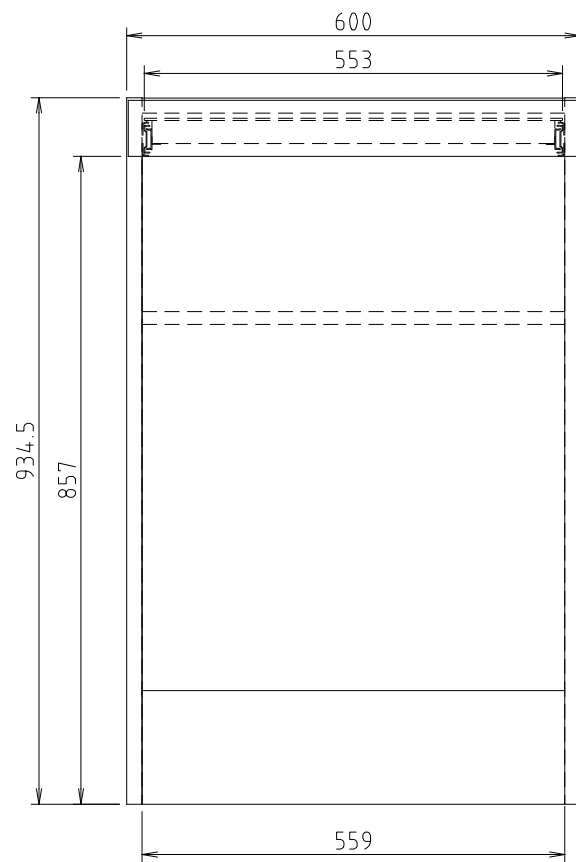

D450タイプ
(Sタイプ)

D510タイプ
(Wタイプ)

モア-α II (S・W) 60H-Tスペース