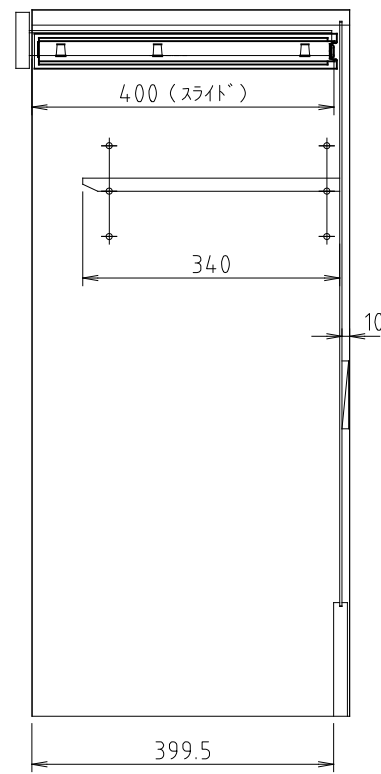

D450タイプ
(Sタイプ)

D510タイプ
(Wタイプ)

モア-α II (S・W) 60H-Tスペース