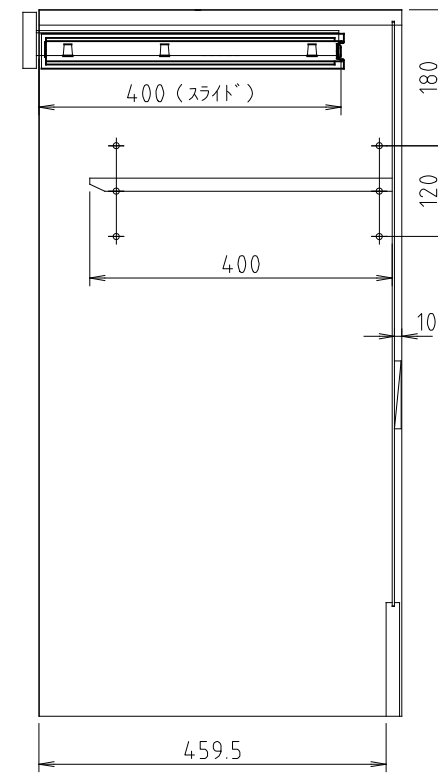

D450タイプ
(Sタイプ)

D510タイプ
(Wタイプ)

モア-α II (S・W) 60H-Tスペース