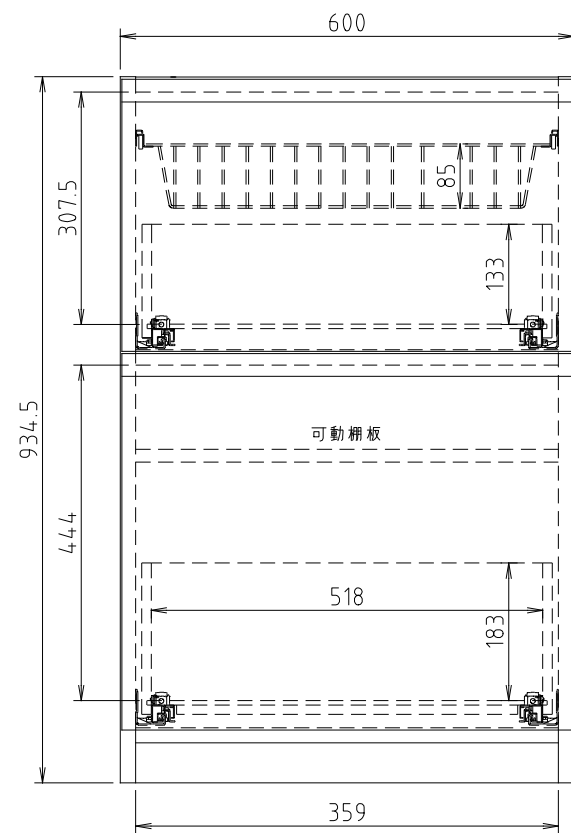

D450タイプ  
(Sタイプ)

D510タイプ  
(Wタイプ)

モア-α II (S・W) 60H-ストッカー