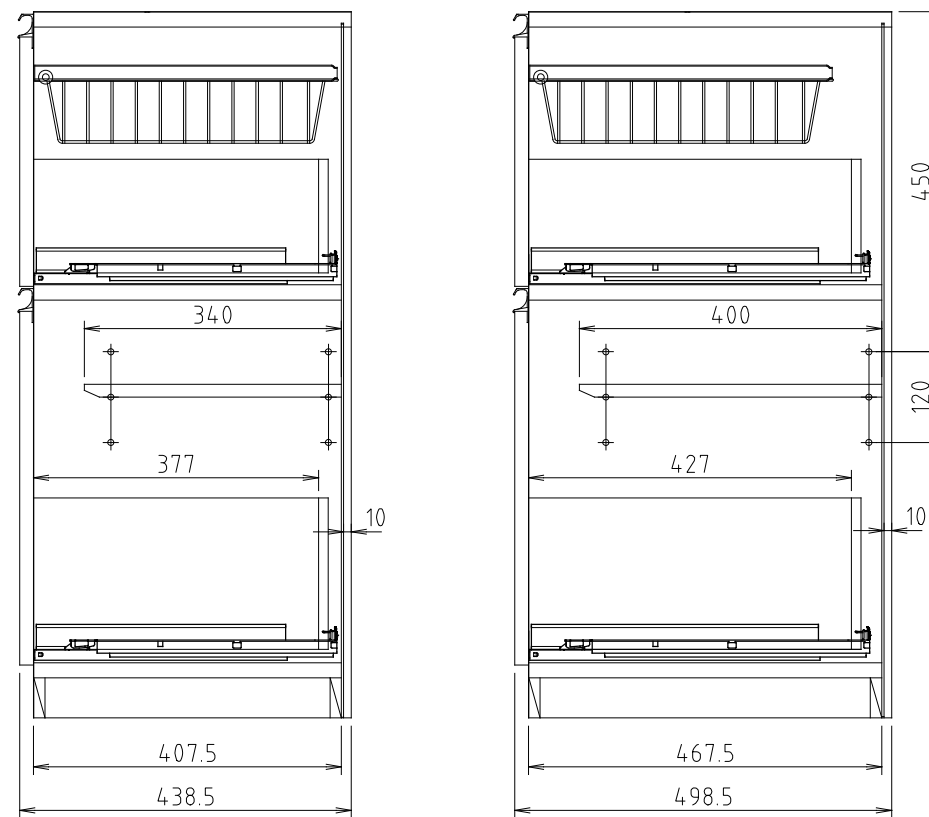

D450タイプ  
(Sタイプ)

D510タイプ  
(Wタイプ)

モア-α II (S・W) 60H-ストッカー