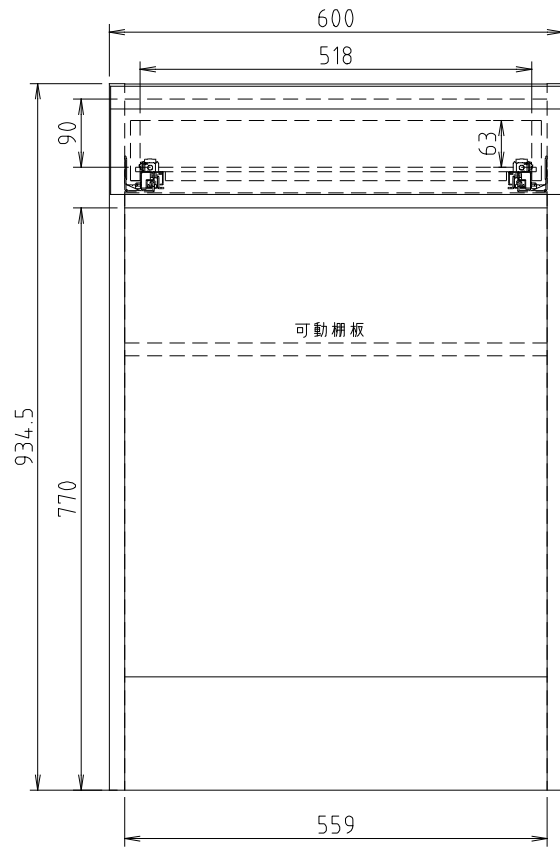

D450タイプ  
(Sタイプ)

D510タイプ  
(Wタイプ)

モア-α II (S・W) 60H-スペース