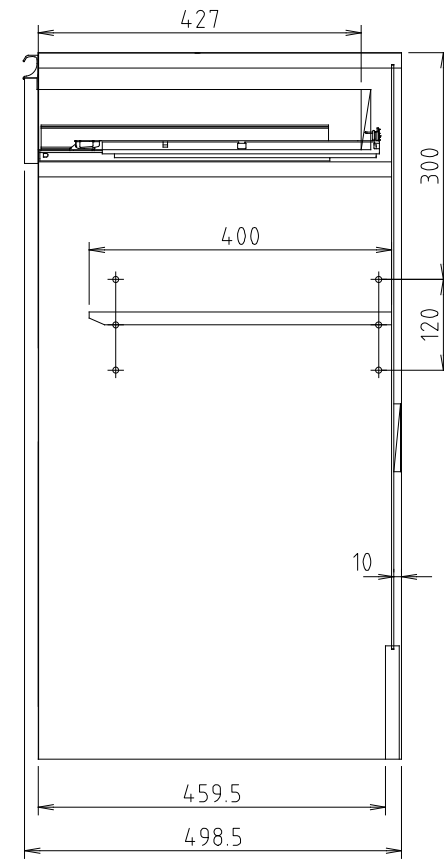

D450タイプ  
(Sタイプ)

D510タイプ  
(Wタイプ)

モア-α II (S・W) 60H-スペース