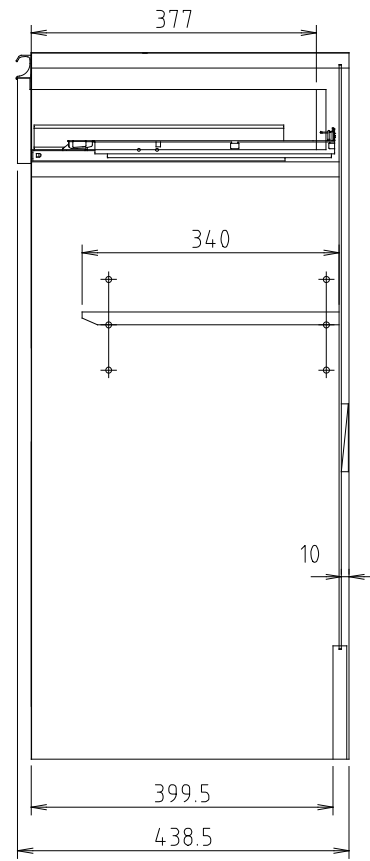

D450タイプ  
(Sタイプ)

D510タイプ  
(Wタイプ)

モア-α II (S・W) 60H-スペース