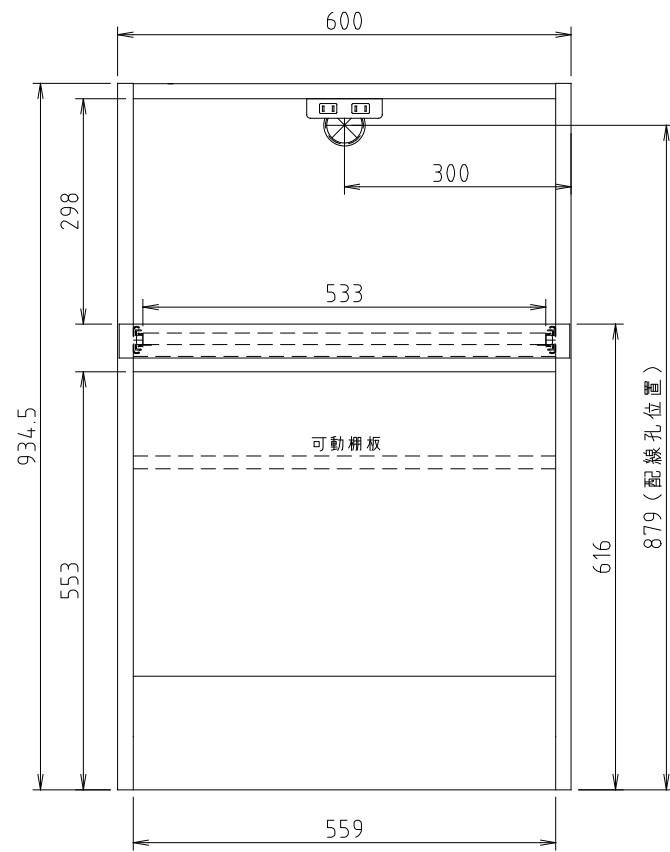

D450タイプ
(Sタイプ)

D510タイプ
(Wタイプ)

モア - α II (S・W) 60H-KS