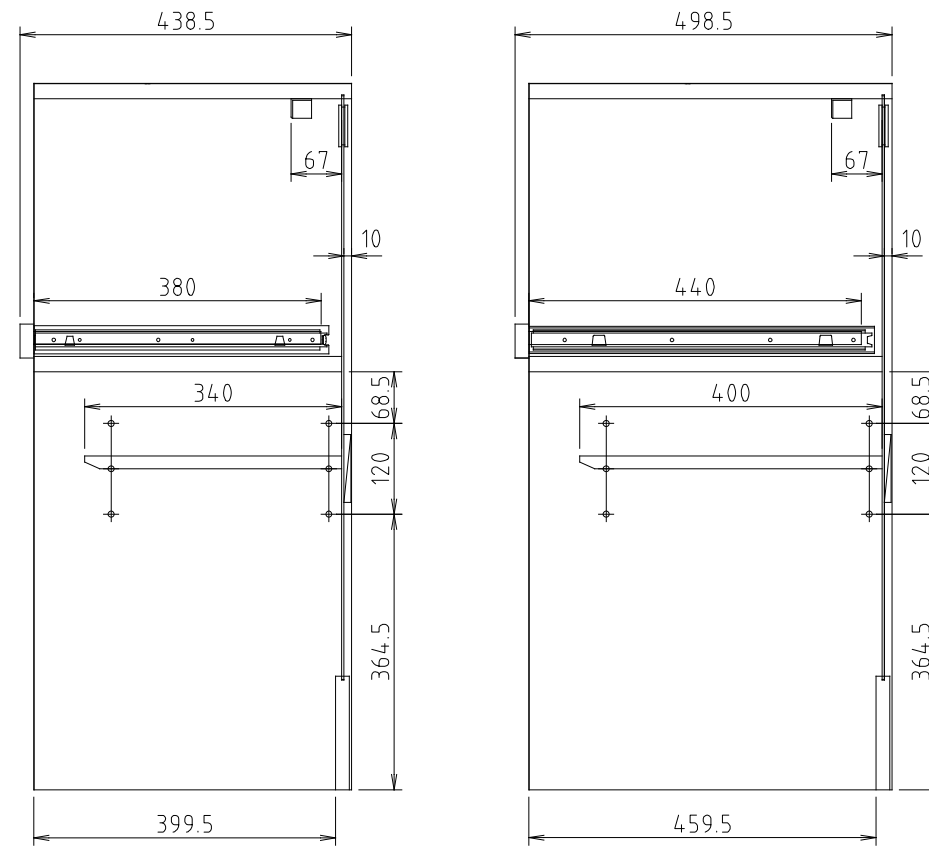

D450タイプ
(Sタイプ)

D510タイプ
(Wタイプ)

モア - α II (S・W) 60H-KS