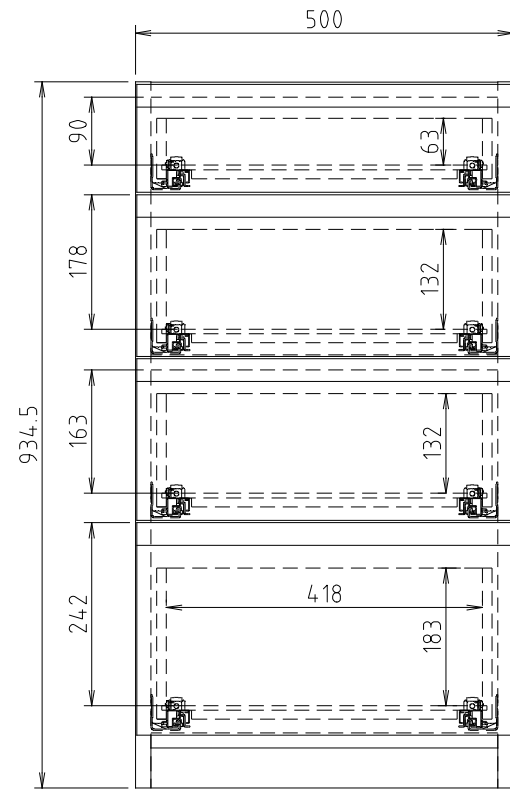

D450タイプ
(Sタイプ)

D510タイプ
(Wタイプ)

モア - α II (S・W) 50H-引出