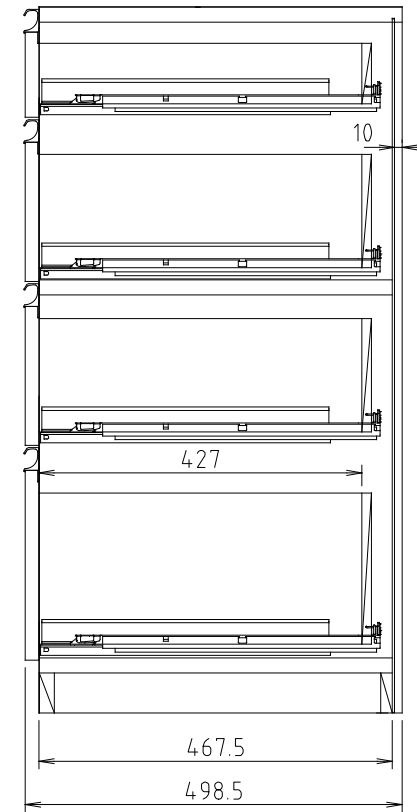

D450タイプ
(Sタイプ)

D510タイプ
(Wタイプ)

モア - α II (S・W) 50H-引出