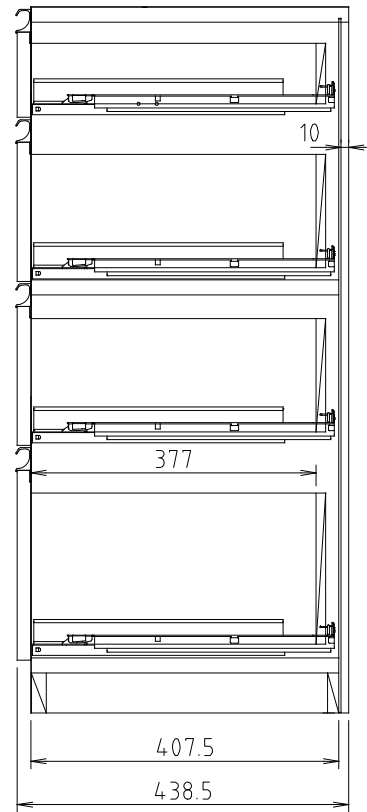

D450タイプ
(Sタイプ)

D510タイプ
(Wタイプ)

モア - α II (S・W) 50H-引出