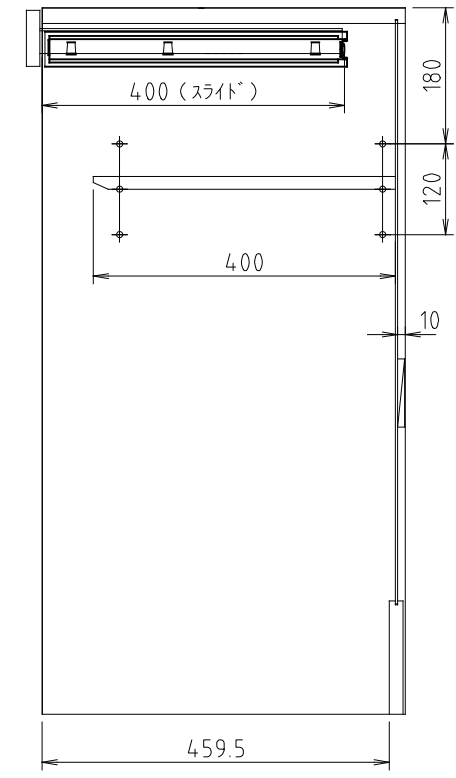

D450タイプ
(Sタイプ)

D510タイプ
(Wタイプ)

モア-α II (S・W) 40H-Tスペース