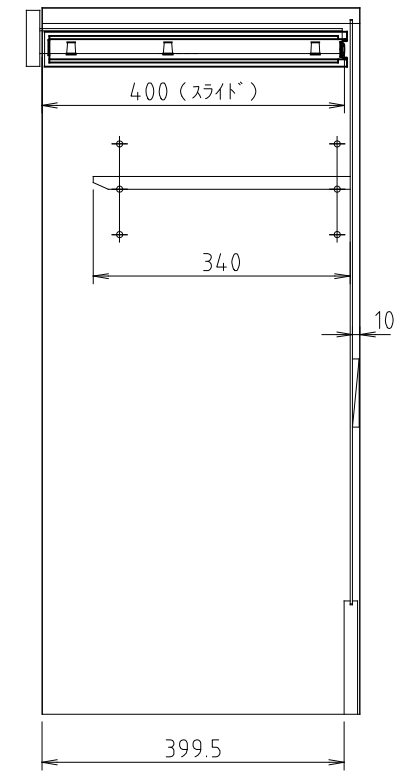

D450タイプ
(Sタイプ)

D510タイプ
(Wタイプ)

モア-α II (S・W) 40H-Tスペース