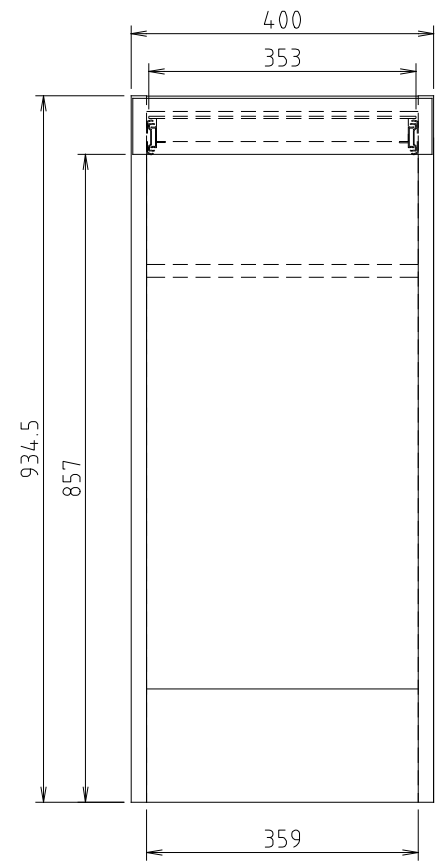

D450タイプ
(Sタイプ)

D510タイプ
(Wタイプ)

モア-α II (S・W) 40H-Tスペース