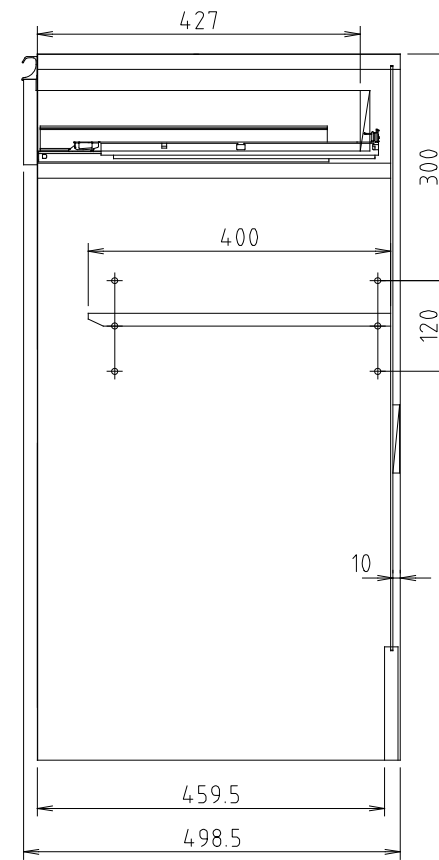

D450タイプ  
(Sタイプ)

D510タイプ  
(Wタイプ)

モア-α II (S・W) 40H-スペース