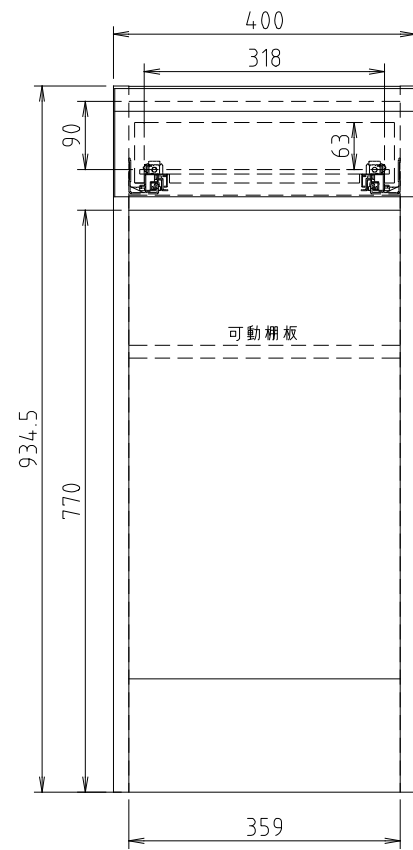

D450タイプ  
(Sタイプ)

D510タイプ  
(Wタイプ)

モア-α II (S・W) 40H-スペース