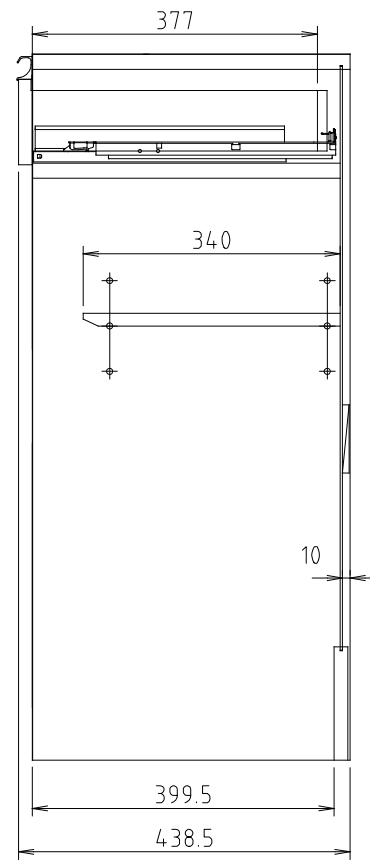

D450タイプ  
(Sタイプ)

D510タイプ  
(Wタイプ)

モア-α II (S・W) 40H-スペース