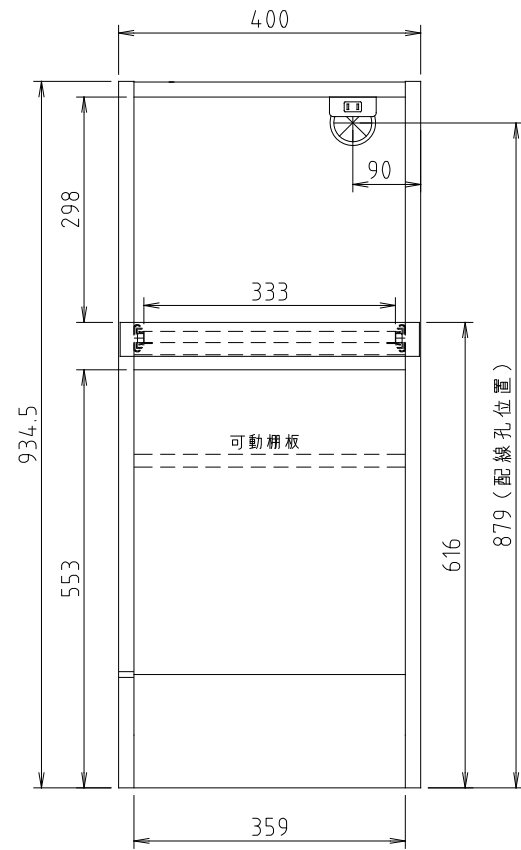

D450タイプ  
(Sタイプ)

D510タイプ  
(Wタイプ)

モア -  $\alpha$  II (S・W) 40H-KS