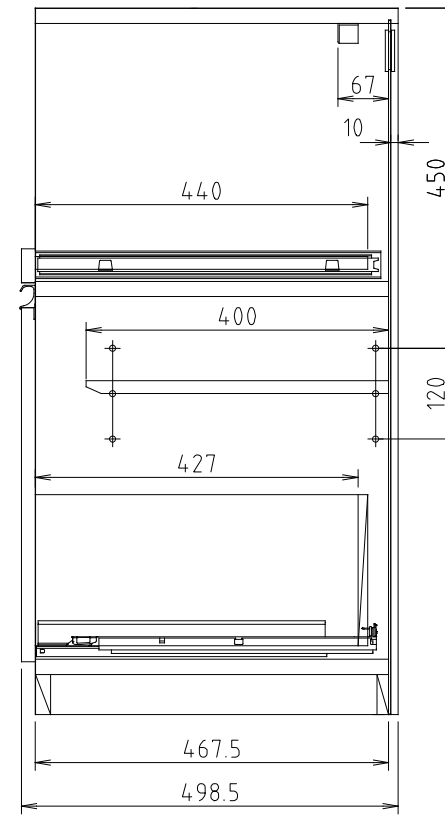

D450タイプ
(Sタイプ)

D510タイプ
(Wタイプ)

モア - α II (S・W) 40H-KB