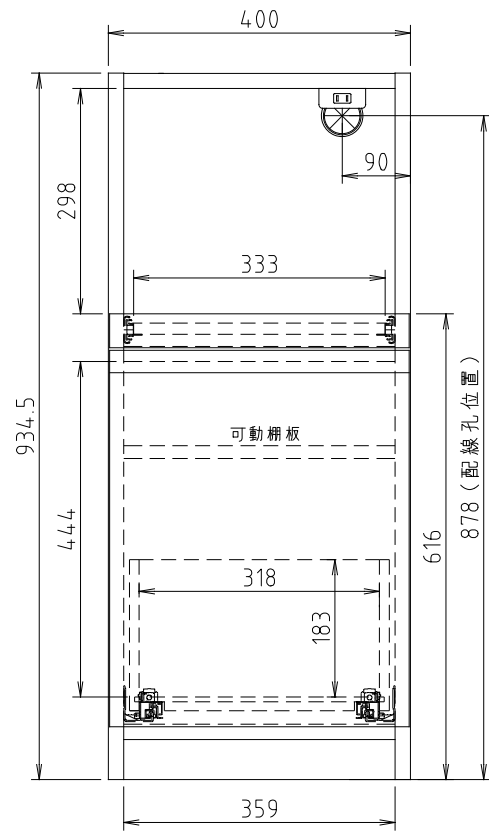

D450タイプ
(Sタイプ)

D510タイプ
(Wタイプ)

モア - α II (S・W) 40H-KB