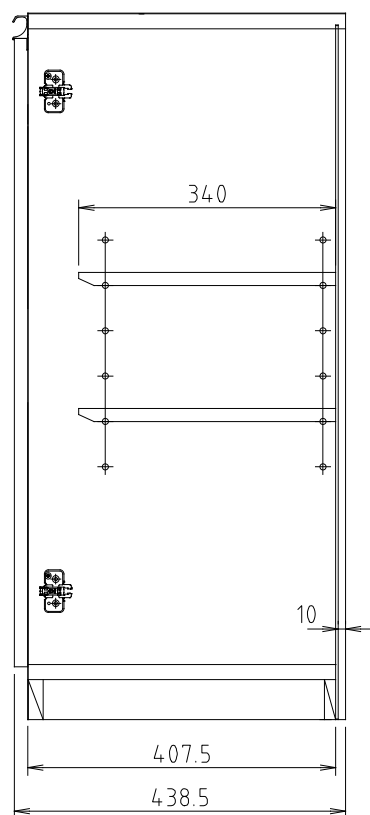

D450タイプ  
(Sタイプ)

D510タイプ  
(Wタイプ)

モア - α II (S・W) 30H-L扉