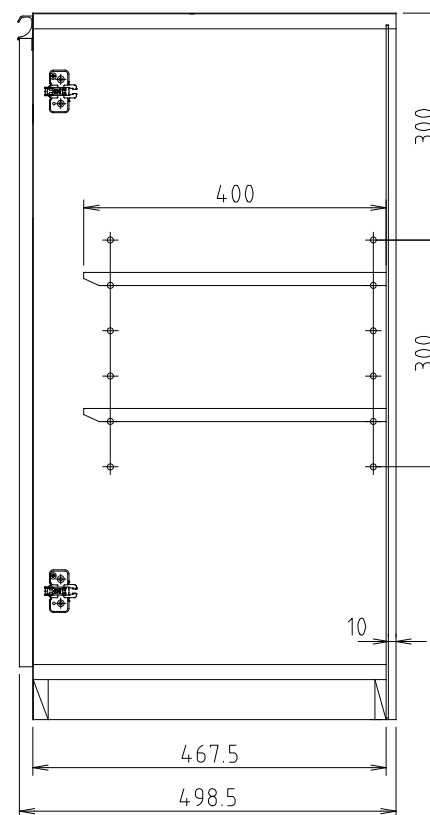

D450タイプ  
(Sタイプ)

D510タイプ  
(Wタイプ)

モア - α II (S・W) 30H-L扉