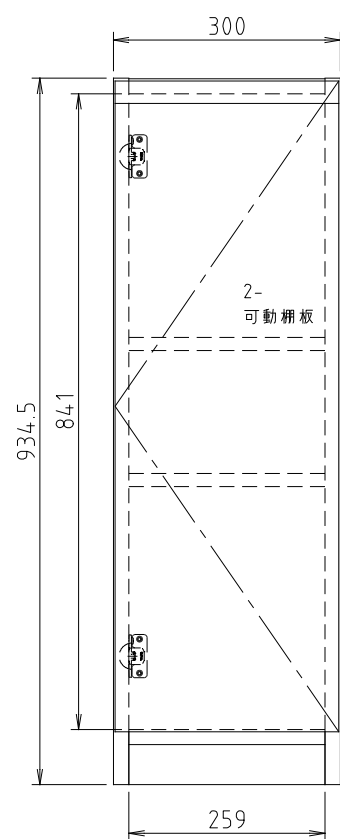

D450タイプ  
(Sタイプ)

D510タイプ  
(Wタイプ)

モア - α II (S・W) 30H-L扉