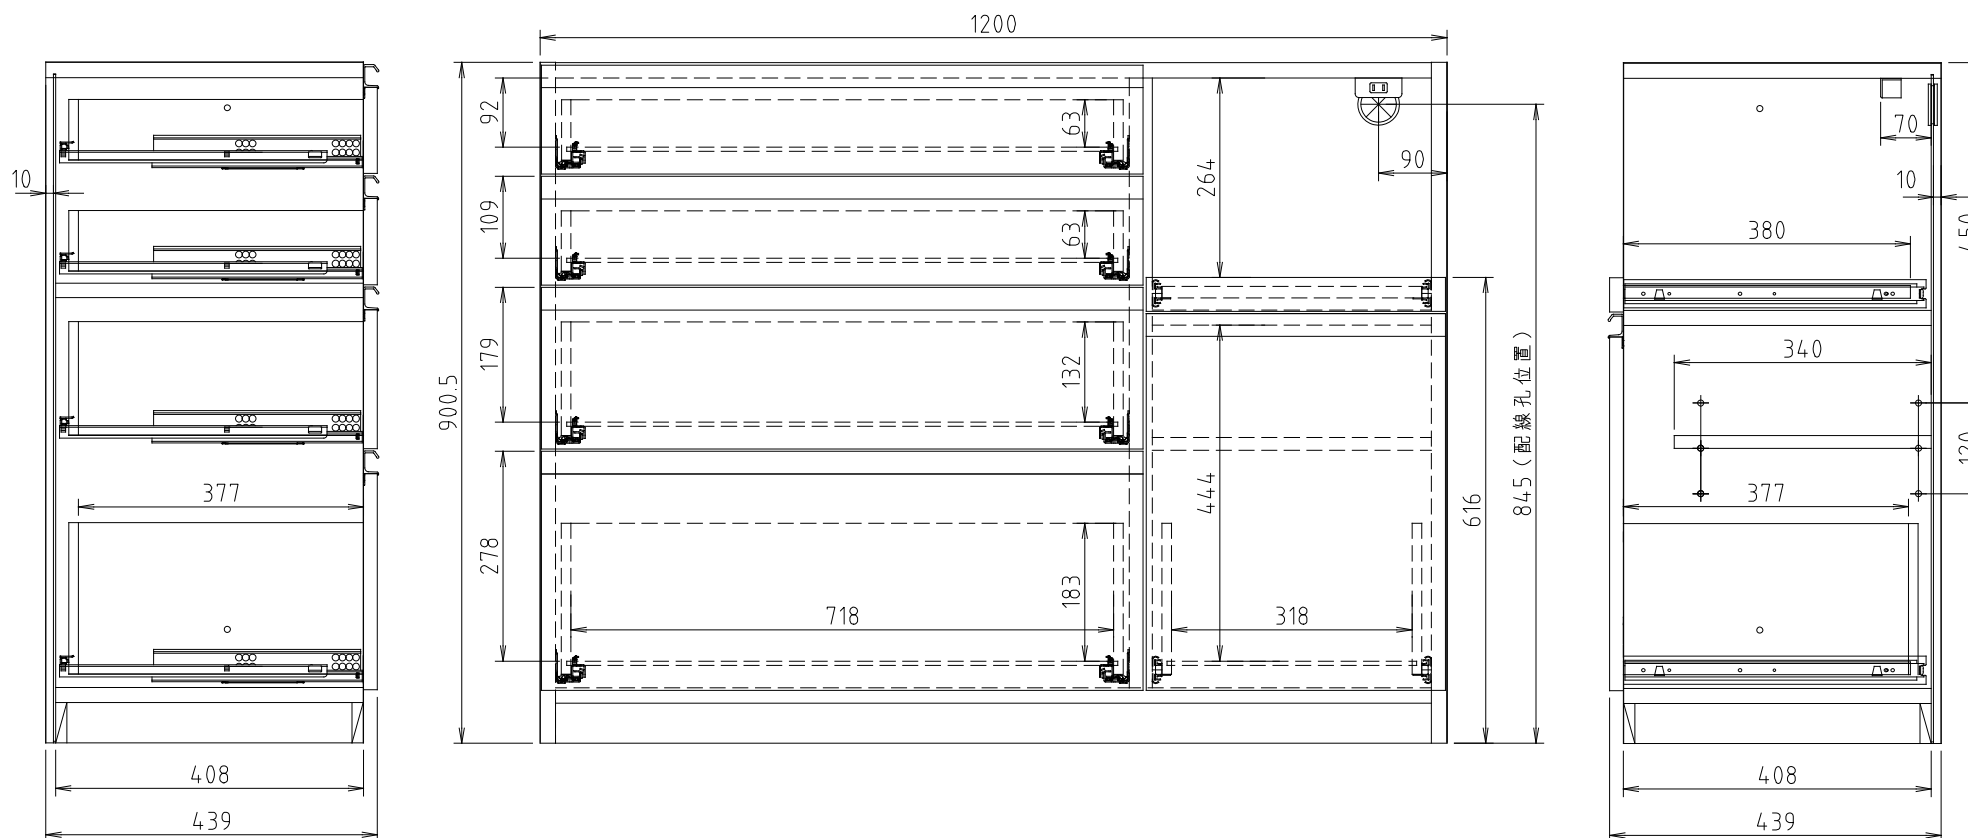

D510タイプ
(Wタイプ)

グラnde W120RKB下台

D450タイプ
(Sタイプ)

グラnde S120RKB下台