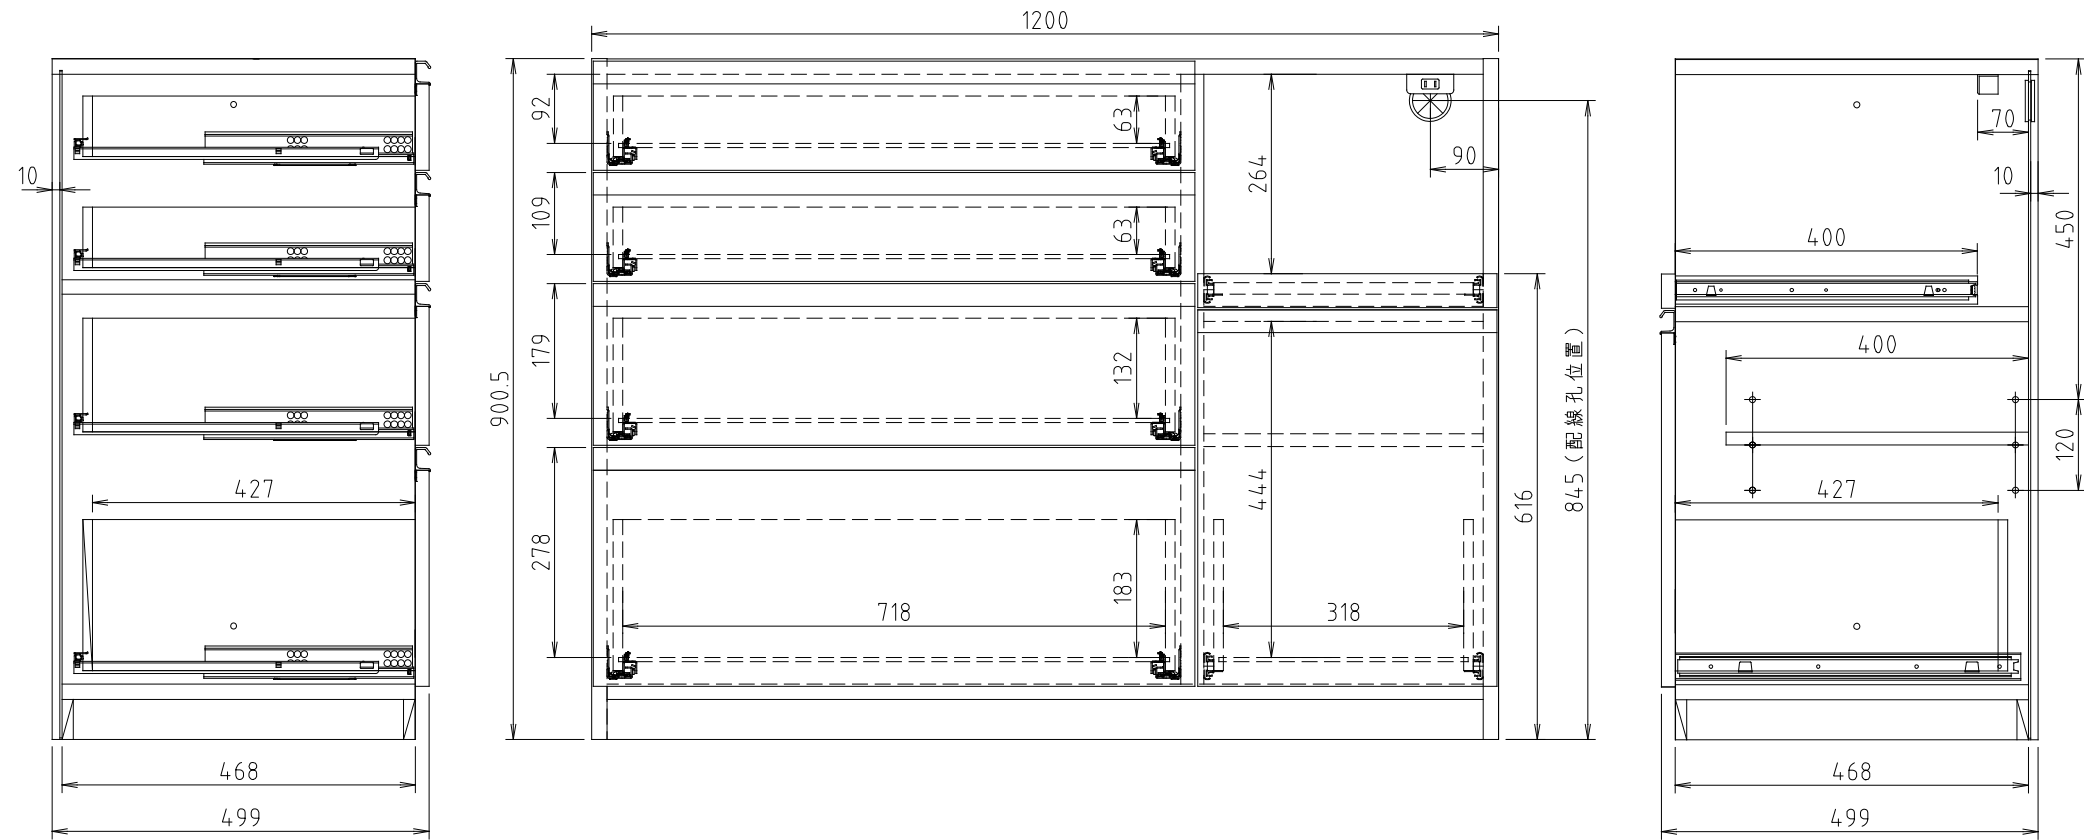

D510タイプ
(Wタイプ)

グラnde W120RKB下台

D450タイプ
(Sタイプ)

グラnde S120RKB下台