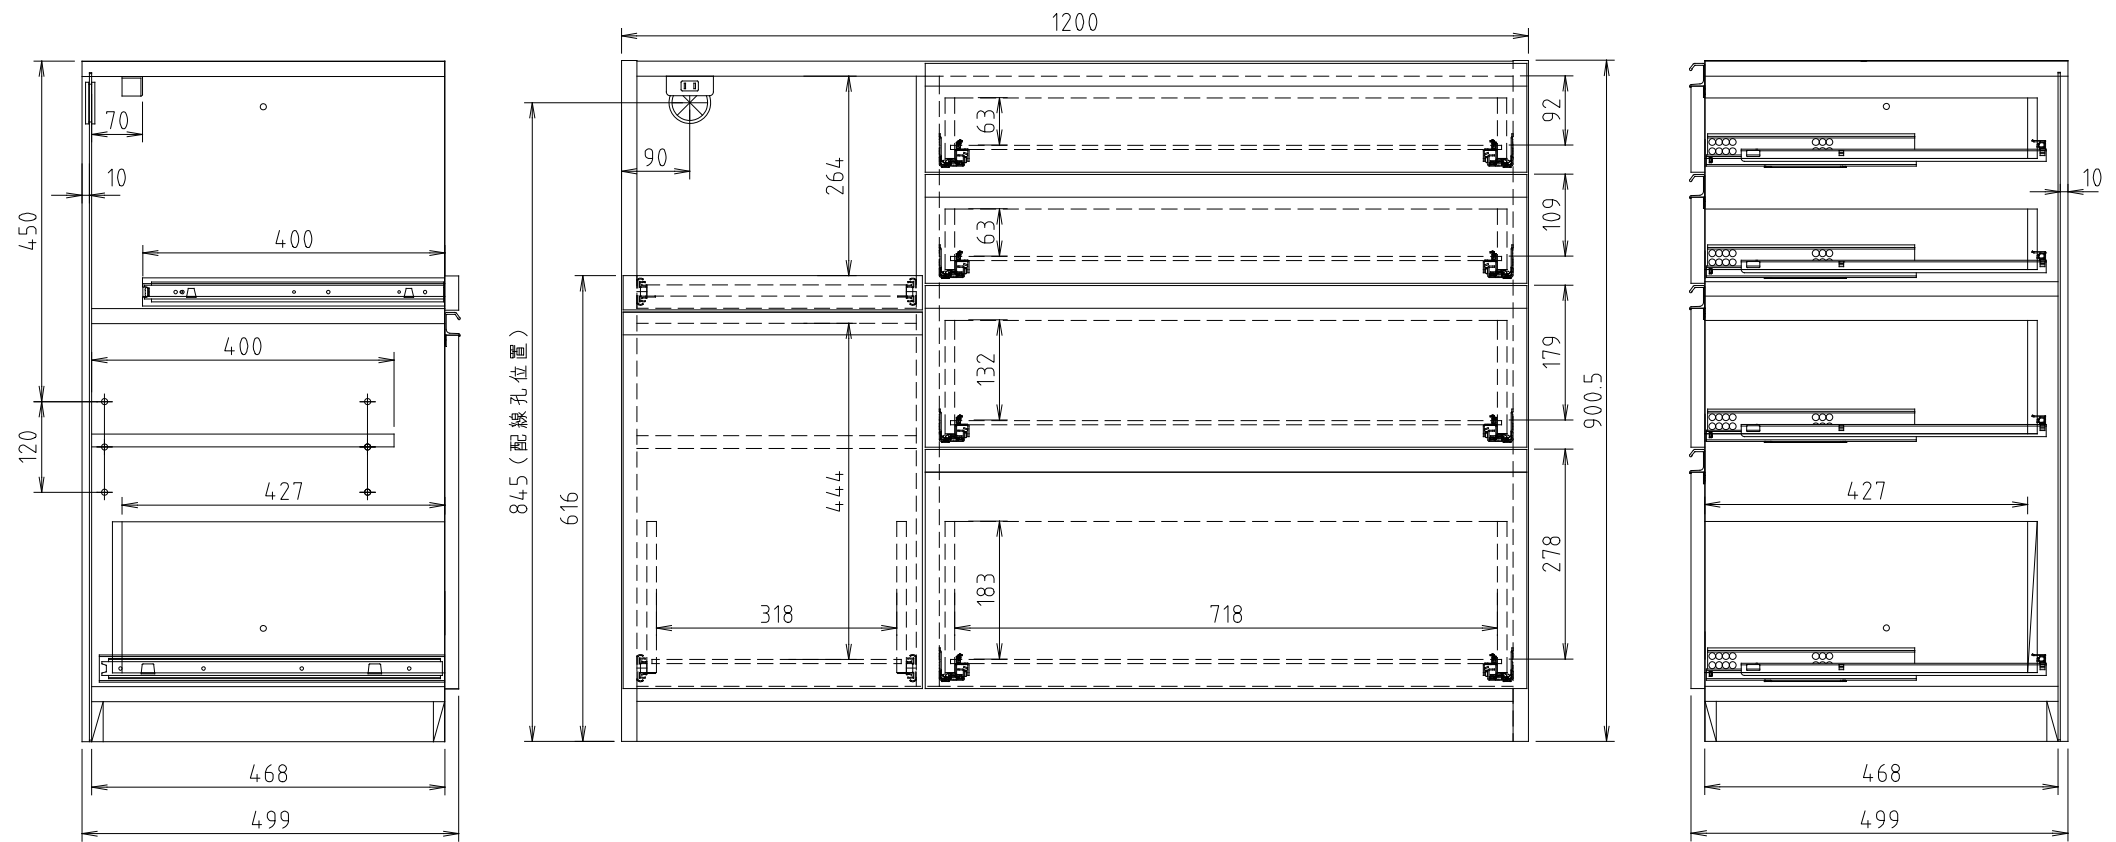

D510タイプ  
(Wタイプ)

グラnde W120LKB下台

D450タイプ  
(Sタイプ)

グラnde S120LKB下台