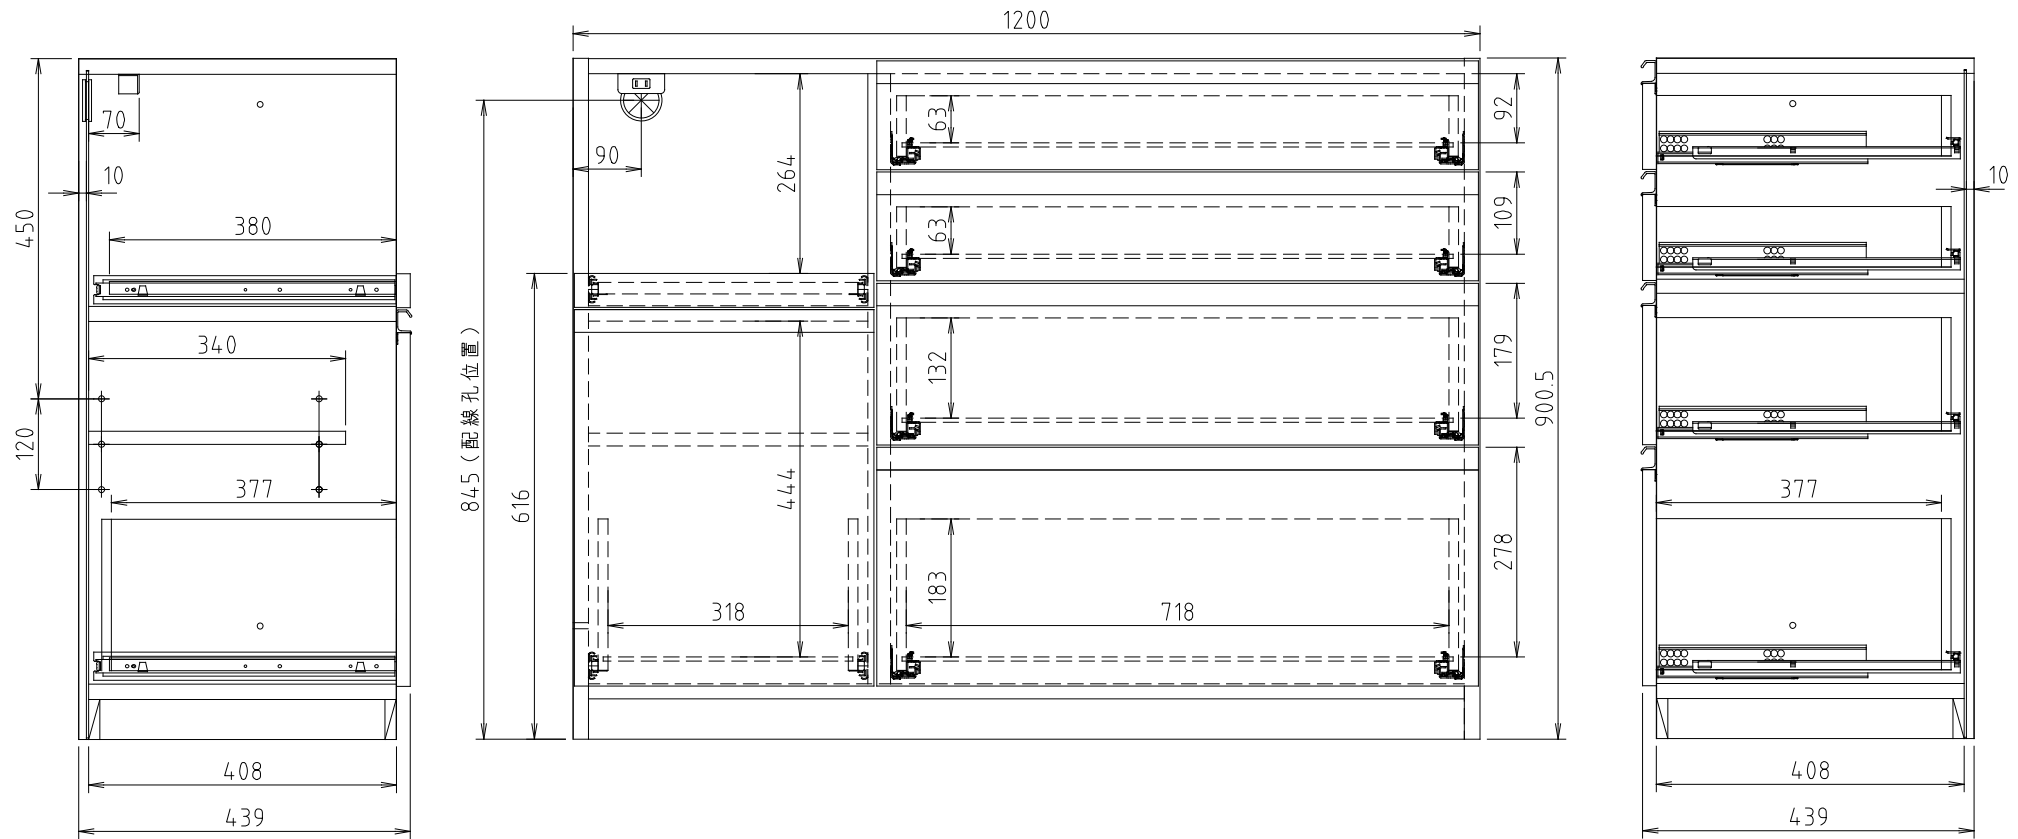

D510タイプ  
(Wタイプ)

グラnde W120LKB下台

D450タイプ  
(Sタイプ)

グラnde S120LKB下台