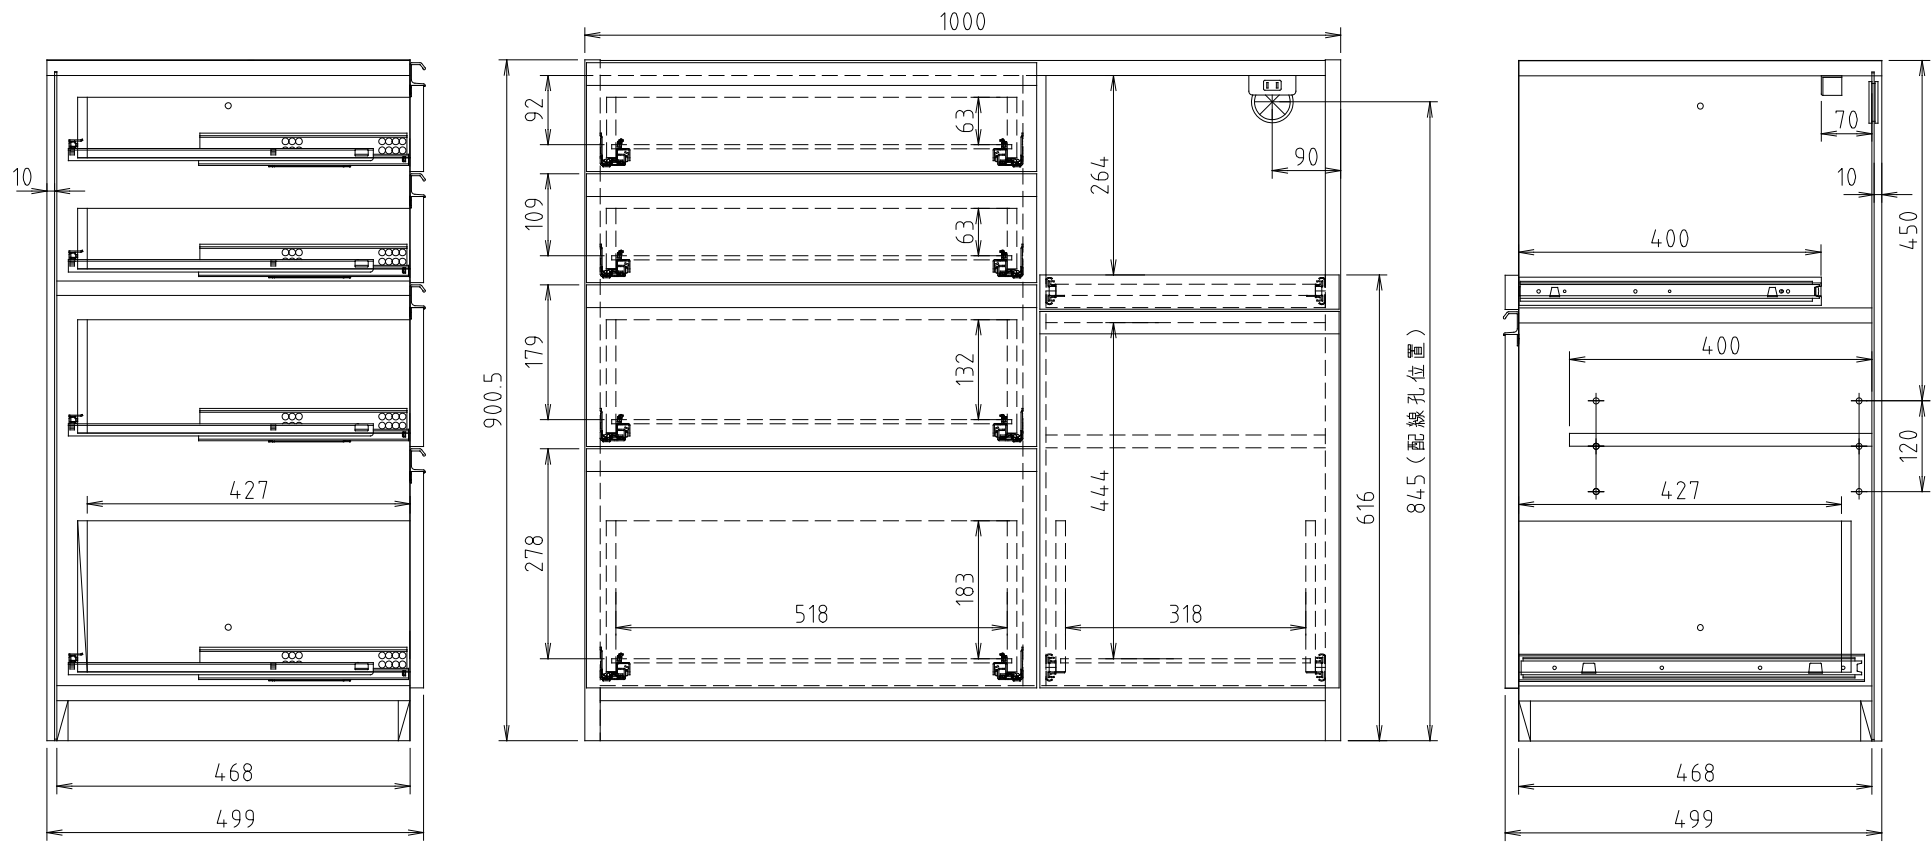

D510タイプ
(Wタイプ)

グラnde W100RKB下台

D450タイプ
(Sタイプ)

グラnde S100RKB下台