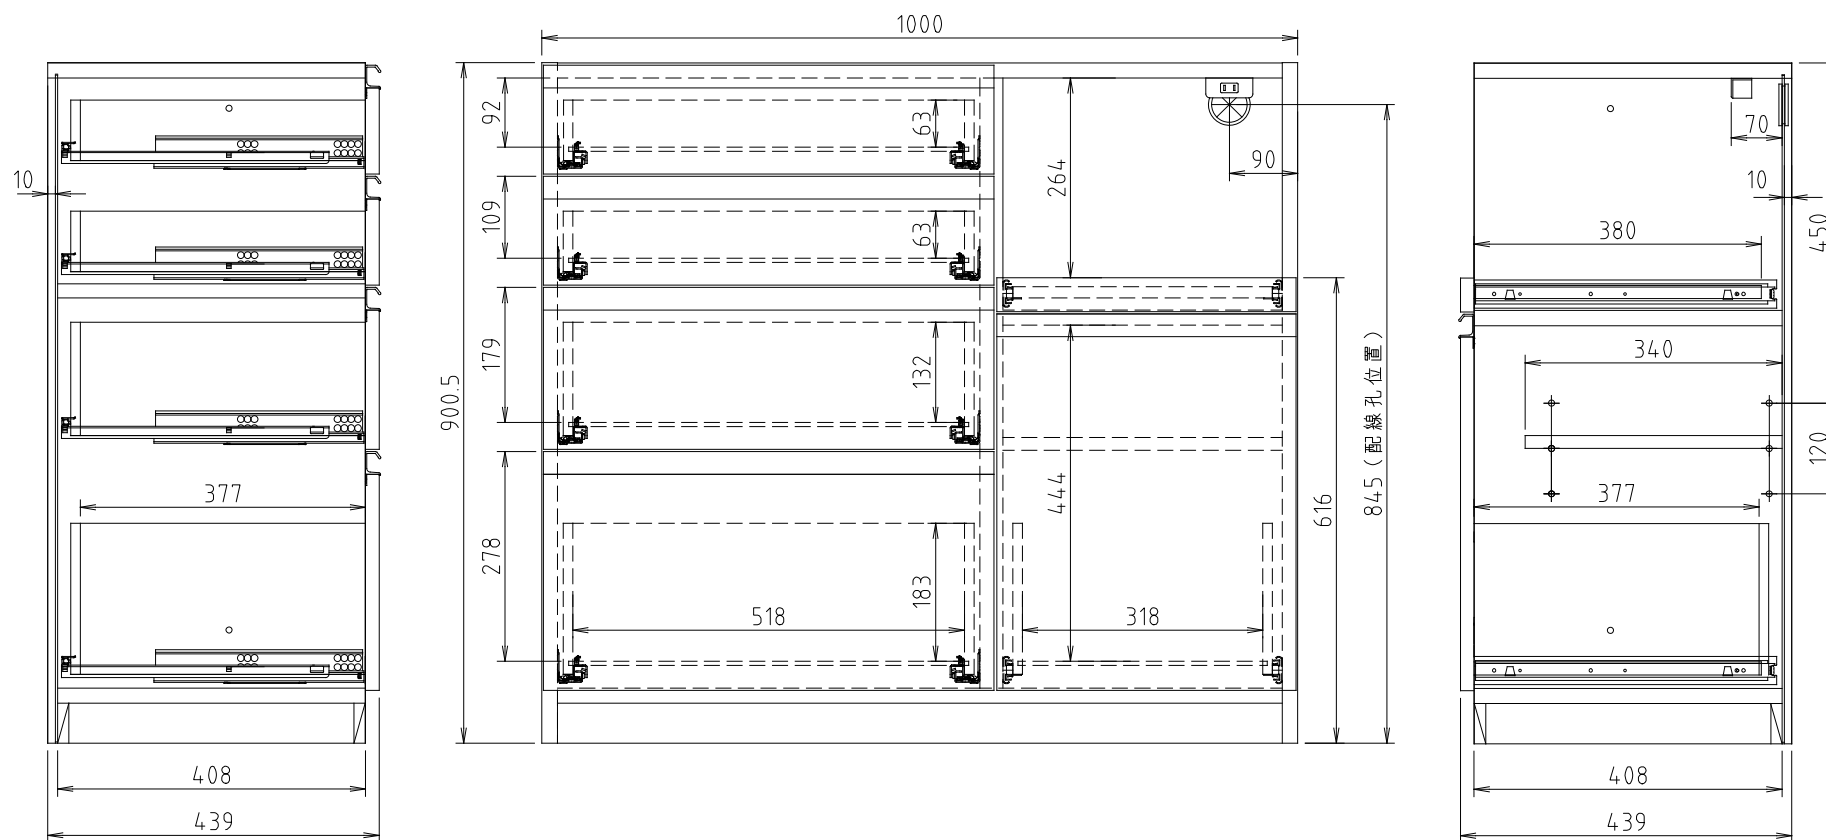

D510タイプ
(Wタイプ)

グラnde W100RKB下台

D450タイプ
(Sタイプ)

グラnde S100RKB下台