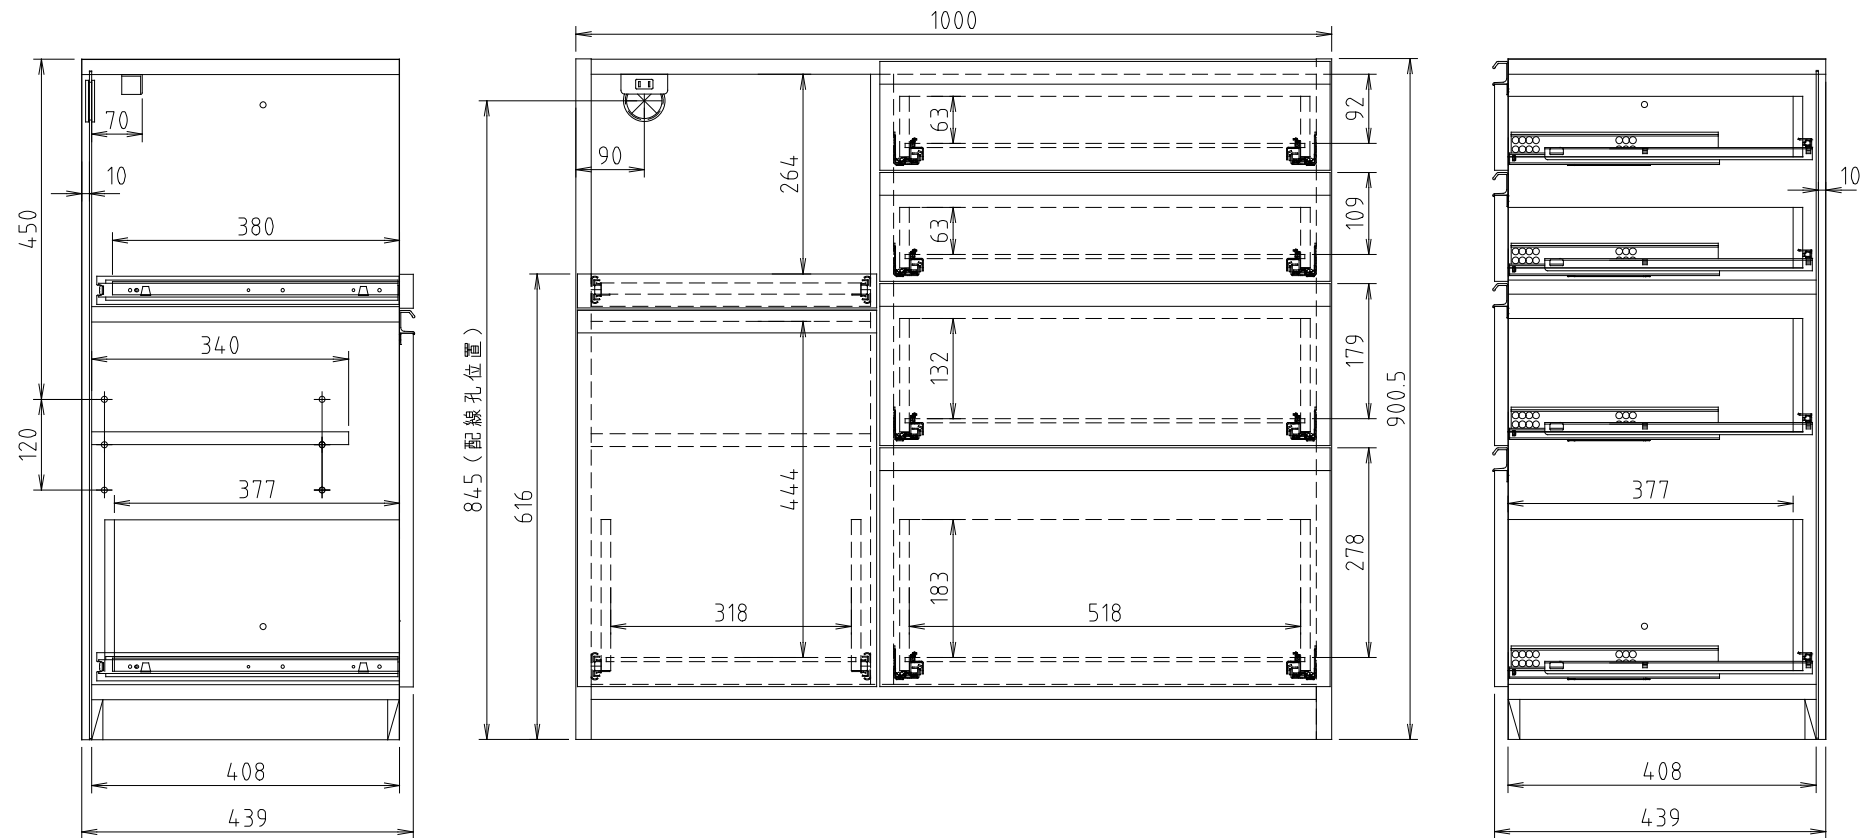

D510タイプ
(Wタイプ)

グラnde W100LKB下台

D450タイプ
(Sタイプ)

グラnde S100LKB下台