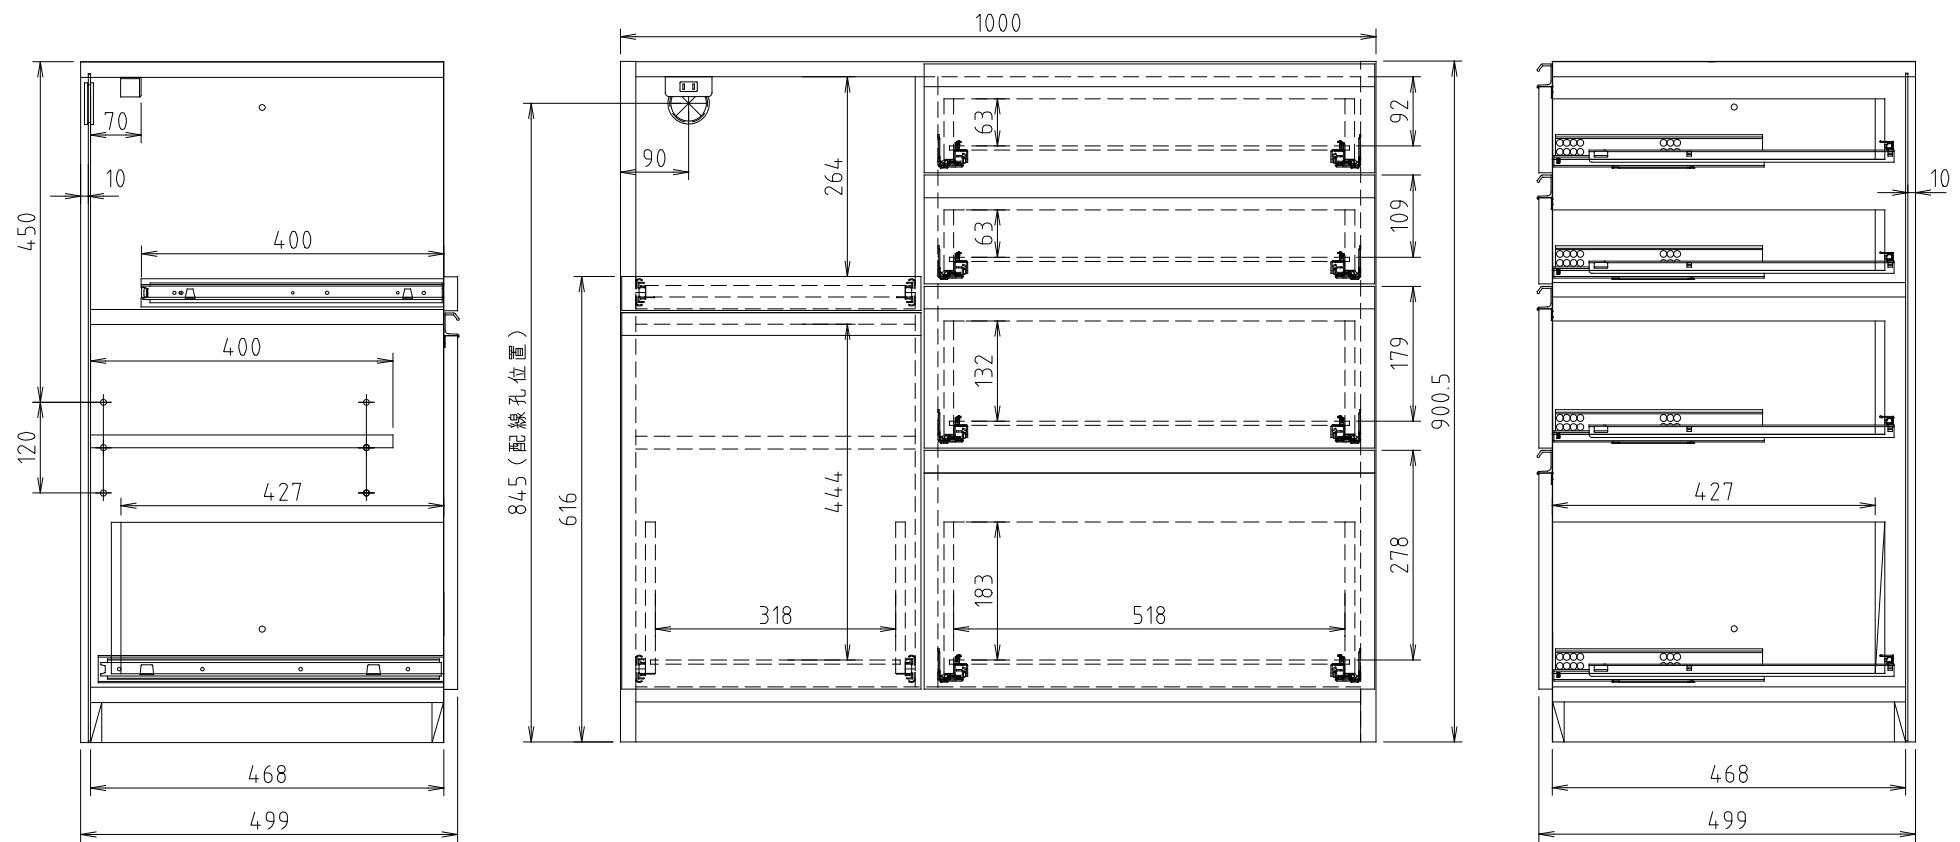

D510タイプ
(Wタイプ)

グラnde W100LKB下台

D450タイプ
(Sタイプ)

グラnde S100LKB下台