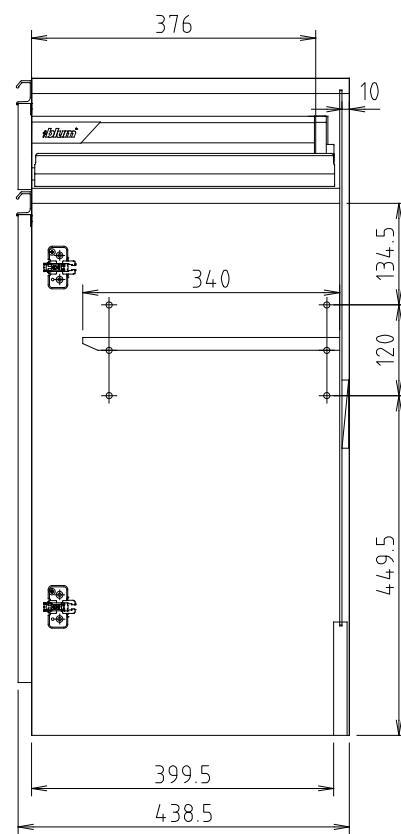

D450タイプ
(Sタイプ)

D510タイプ
(Wタイプ)

フォースII (S・W) 80M-スペース扉