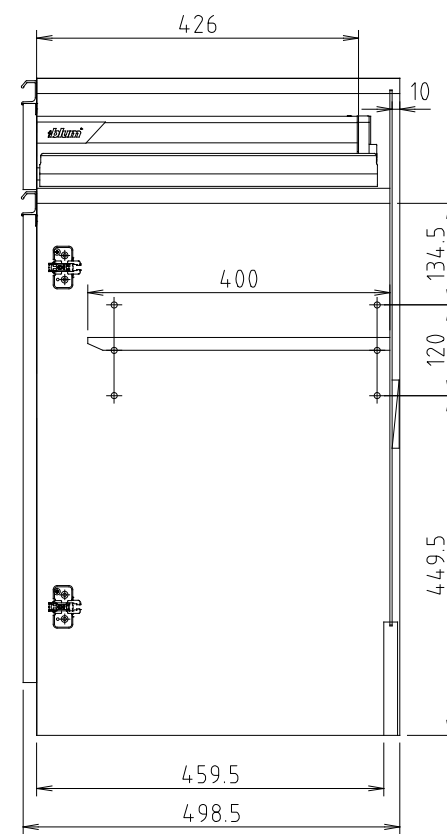

D450タイプ
(Sタイプ)

D510タイプ
(Wタイプ)

フォースII (S・W) 80M-スペース扉