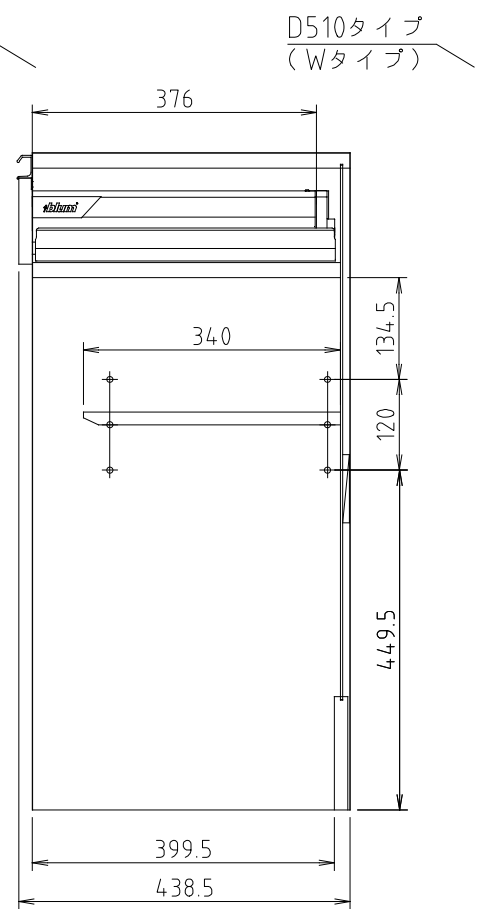

D450タイプ  
(Sタイプ)

D510タイプ  
(Wタイプ)

フォース II (S・W) 80M-スペース