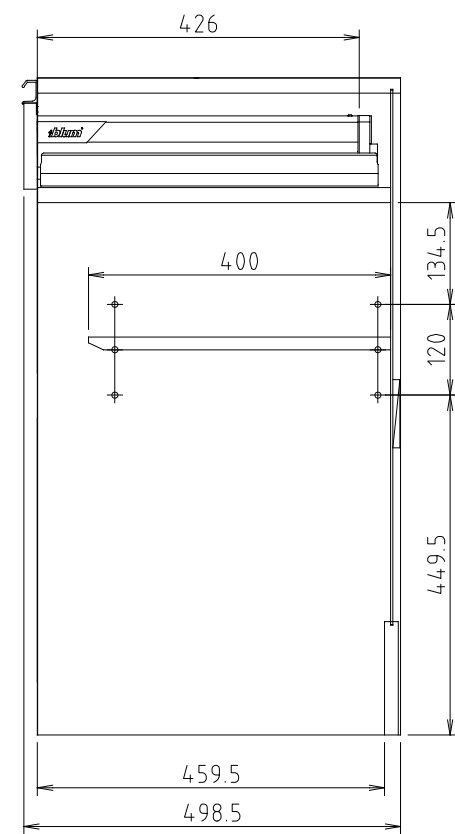

D450タイプ  
(Sタイプ)

D510タイプ  
(Wタイプ)

フォース II (S・W) 80M-スペース