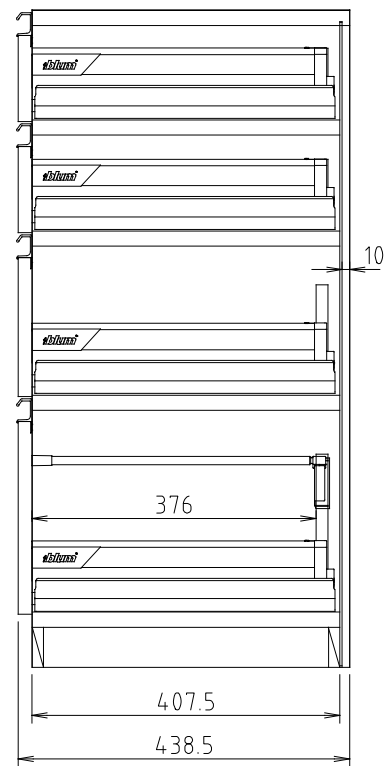

D450タイプ
(Sタイプ)

D510タイプ
(Wタイプ)

フォース II (S・W) 80M-引出