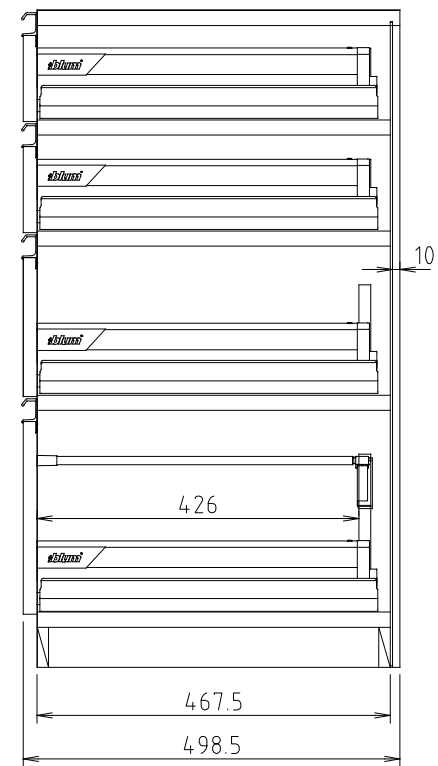

D450タイプ
(Sタイプ)

D510タイプ
(Wタイプ)

フォース II (S・W) 80M-引出