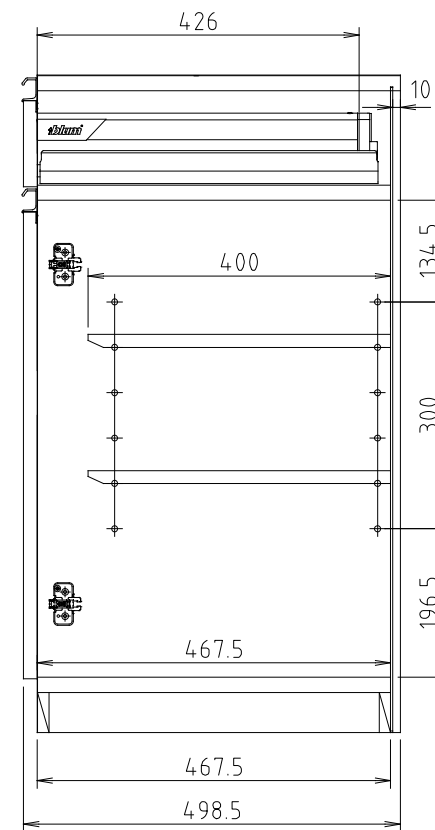

D450タイプ  
(Sタイプ)

D510タイプ  
(Wタイプ)

フォースII (S・W) 60M-扉