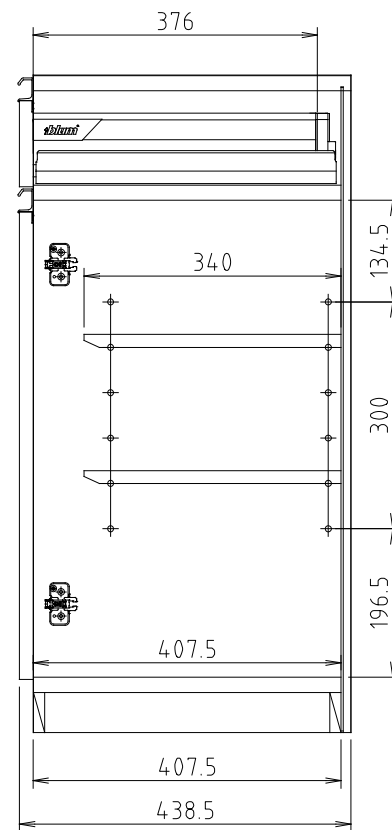

D450タイプ  
(Sタイプ)

D510タイプ  
(Wタイプ)

フォースII (S・W) 60M-扉