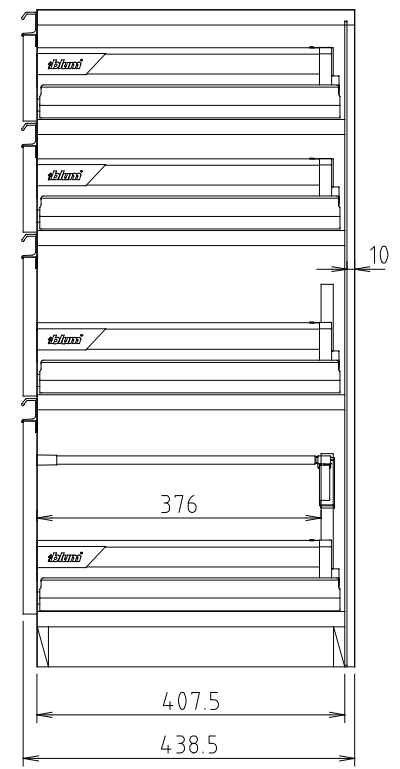

D450タイプ  
(Sタイプ)

D510タイプ  
(Wタイプ)

フォース II (S・W) 50M-引出