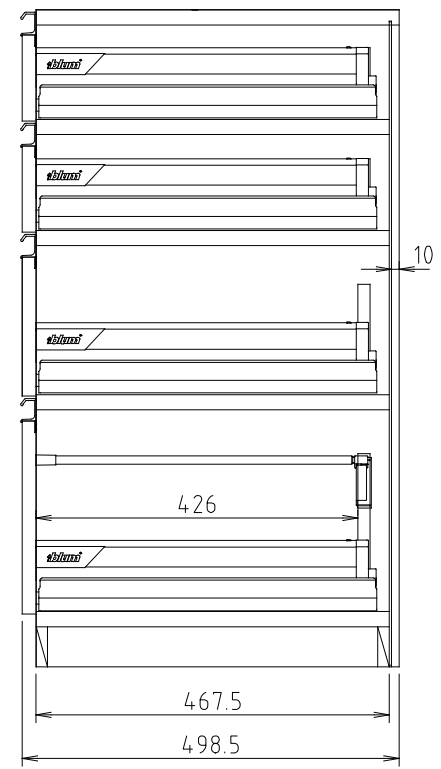

D450タイプ  
(Sタイプ)

D510タイプ  
(Wタイプ)

フォース II (S・W) 50M-引出