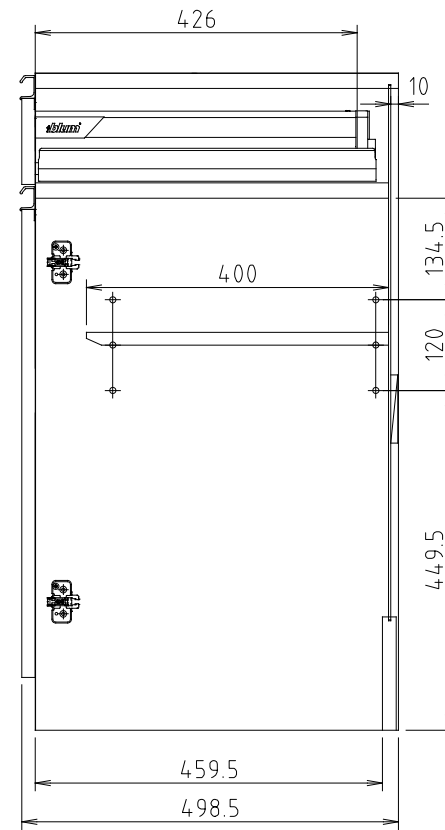

D450タイプ  
(Sタイプ)

D510タイプ  
(Wタイプ)

フォースII (S・W) 40M-スペースL扉