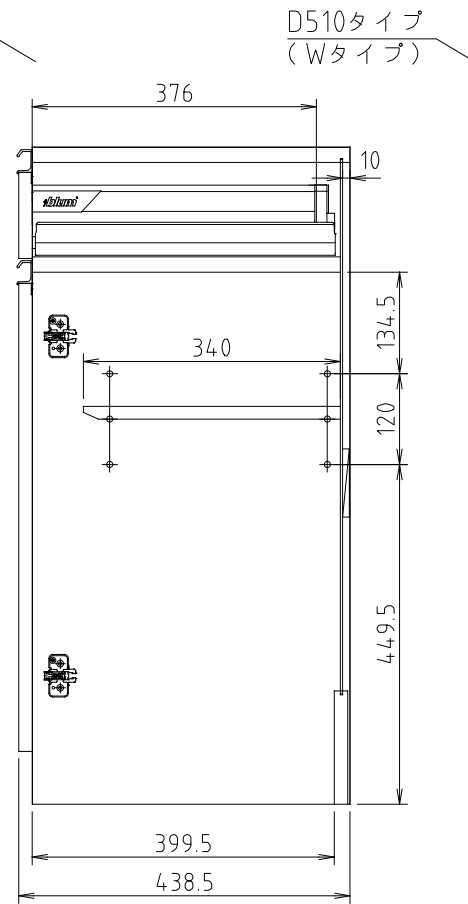

D450タイプ  
(Sタイプ)

D510タイプ  
(Wタイプ)

フォースII (S・W) 40M-スペースL扉