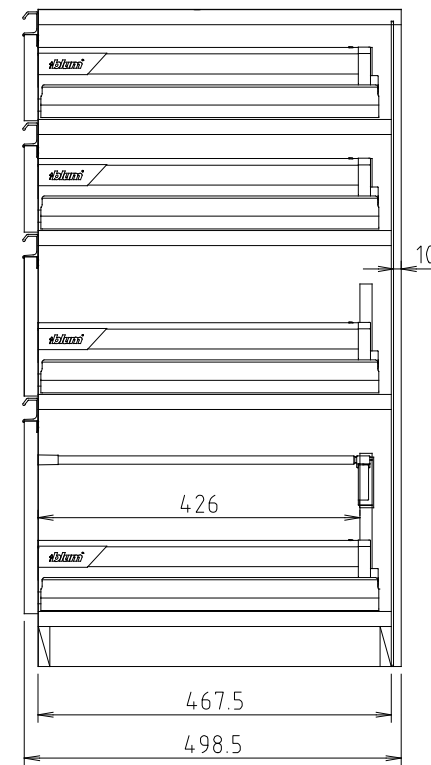

D450タイプ
(Sタイプ)

D510タイプ
(Wタイプ)

フオーズⅡ (S・W) 40M-引出