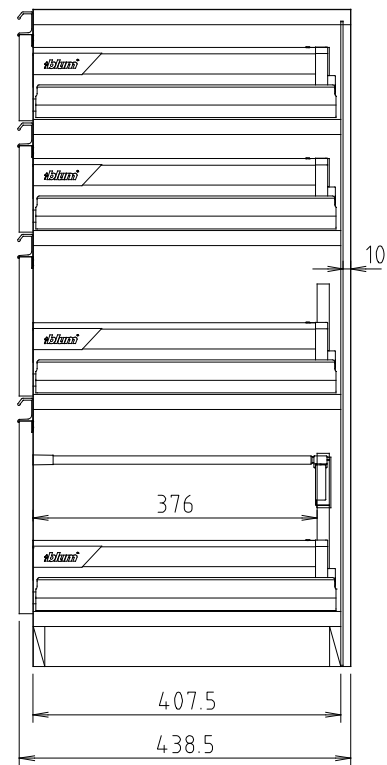

D450タイプ
(Sタイプ)

D510タイプ
(Wタイプ)

フオーズⅡ (S・W) 40M-引出