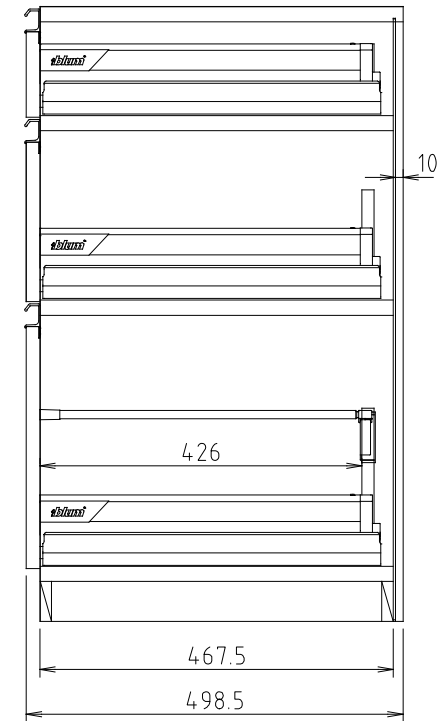

D450タイプ  
(Sタイプ)

D510タイプ  
(Wタイプ)

フォース II (S・W) 90-引出