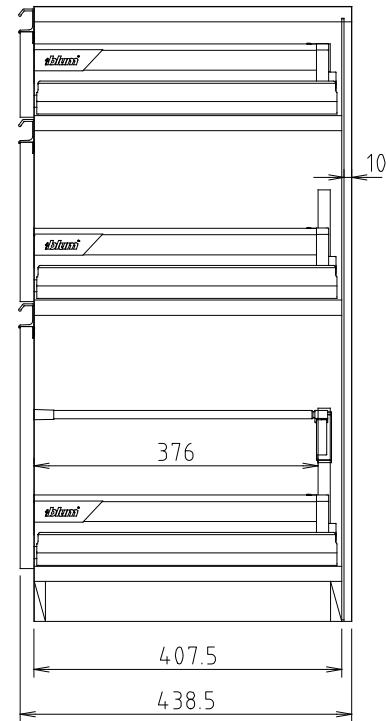

D450タイプ  
(Sタイプ)

D510タイプ  
(Wタイプ)

フォース II (S・W) 90-引出