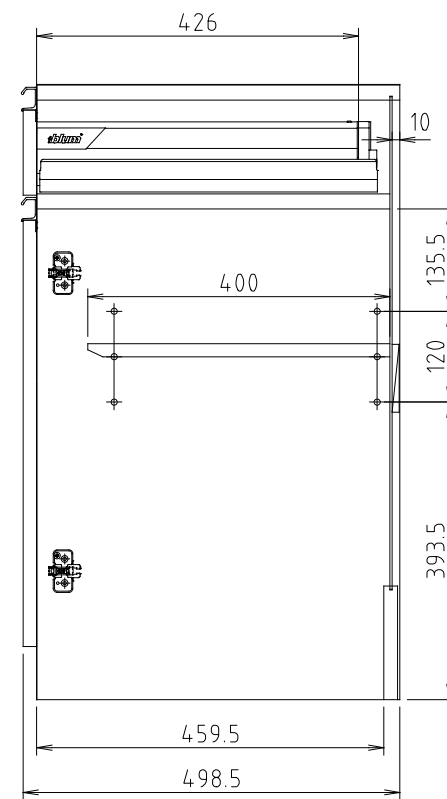

D450タイプ
(Sタイプ)

D510タイプ
(Wタイプ)

フォースII (S・W) 80-スペース扉