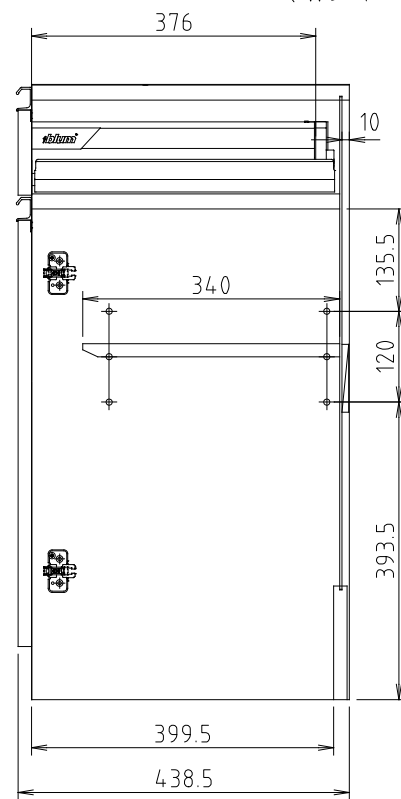

D450タイプ
(Sタイプ)

D510タイプ
(Wタイプ)

フォースII (S・W) 80-スペース扉