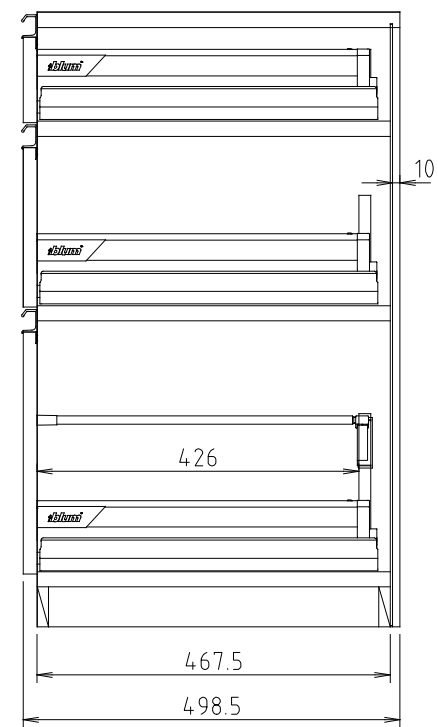

D450タイプ
(Sタイプ)

D510タイプ
(Wタイプ)

フォースⅡ (S・W) 80-引出