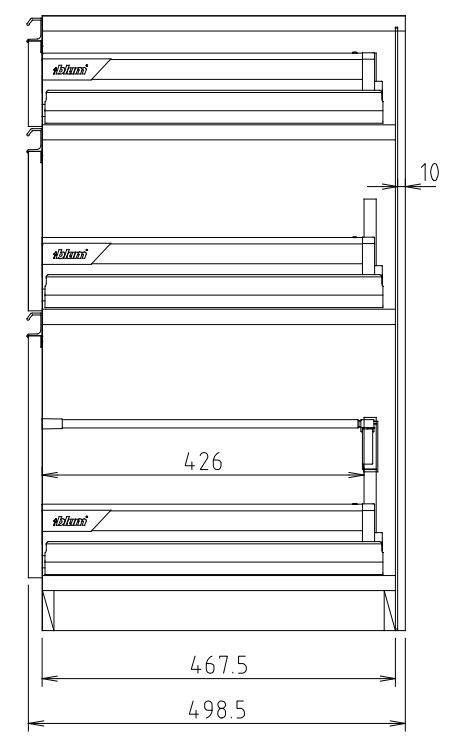

D450タイプ
(Sタイプ)

D510タイプ
(Wタイプ)

フォースⅡ (S・W) 60-引出