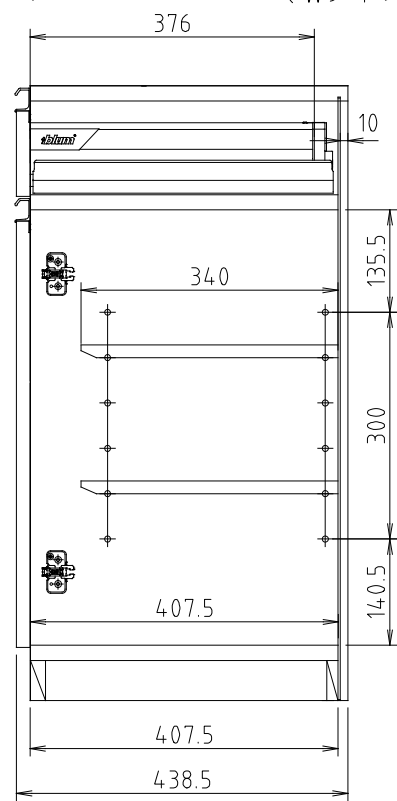

D450タイプ
(Sタイプ)

D510タイプ
(Wタイプ)

フォース II (S・W) 60-扉