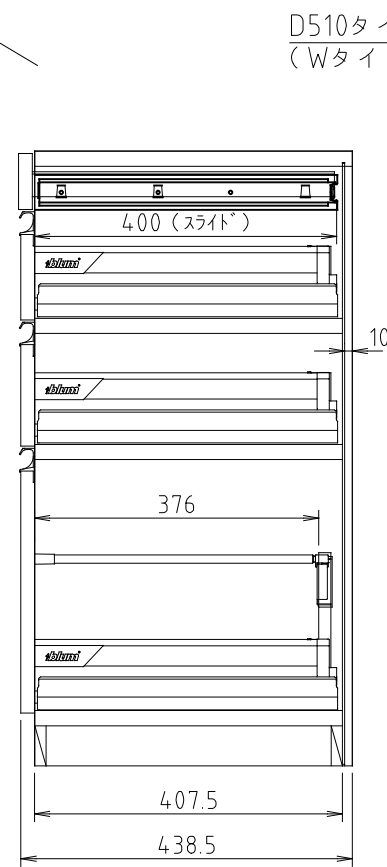

D450タイプ  
(Sタイプ)

D510タイプ  
(Wタイプ)

フォース II (S・W) 40-T引出