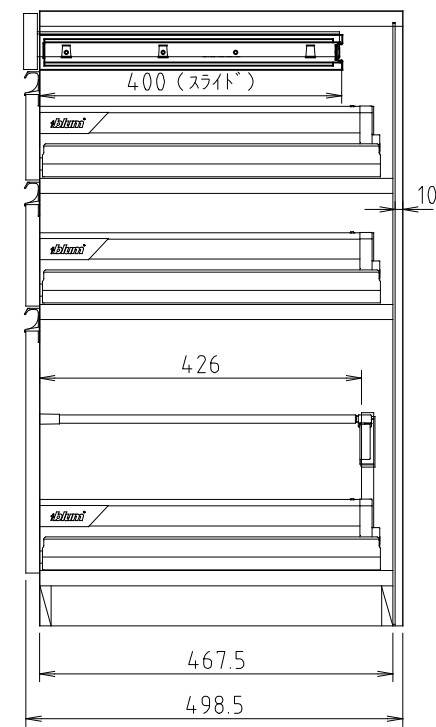

D450タイプ  
(Sタイプ)

D510タイプ  
(Wタイプ)

フォース II (S・W) 40-T引出