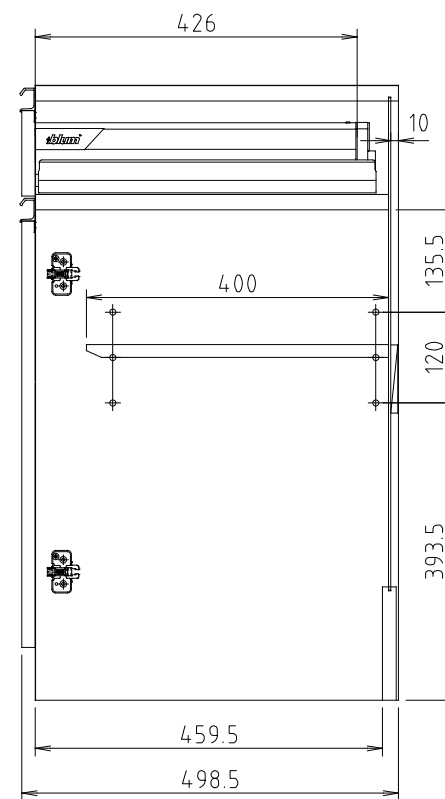

D450タイプ
(Sタイプ)

D510タイプ
(Wタイプ)

フォースII (S・W) 40-スペースL扉