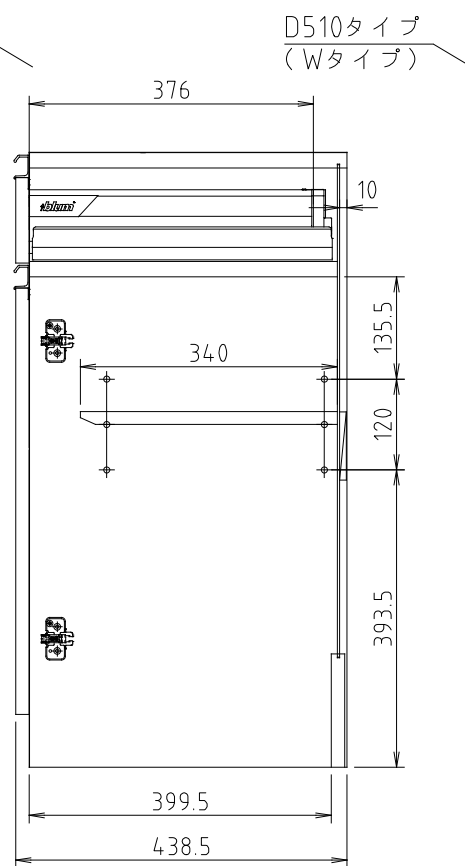

D450タイプ
(Sタイプ)

D510タイプ
(Wタイプ)

フォースII (S・W) 40-スペースL扉