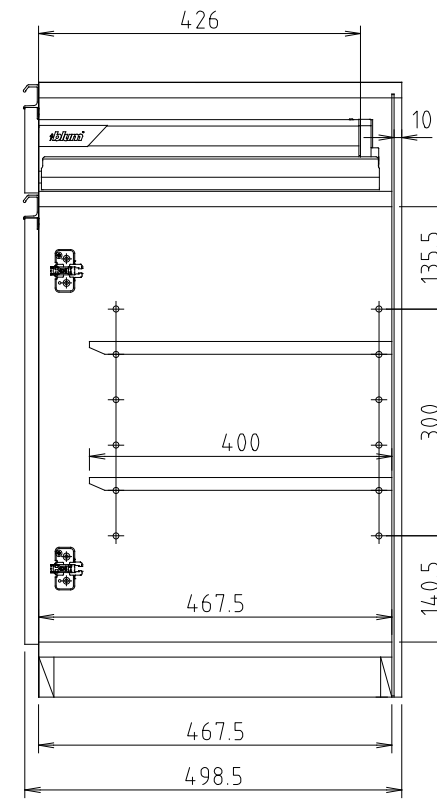

D450タイプ
(Sタイプ)

D510タイプ
(Wタイプ)

フォースII (S・W) 40-L扉