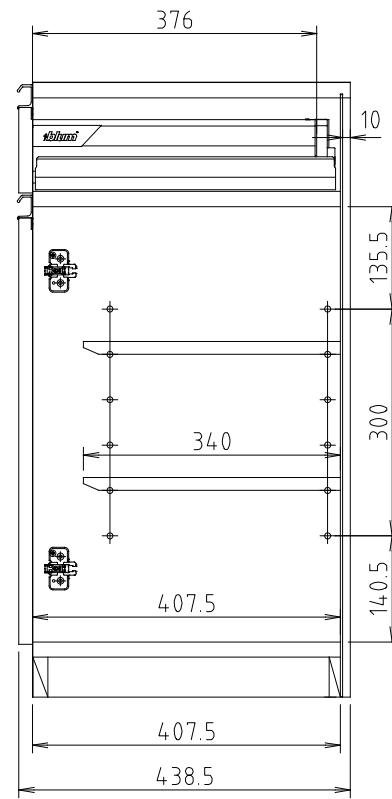

D450タイプ
(Sタイプ)

D510タイプ
(Wタイプ)

フォースII (S・W) 40-L扉