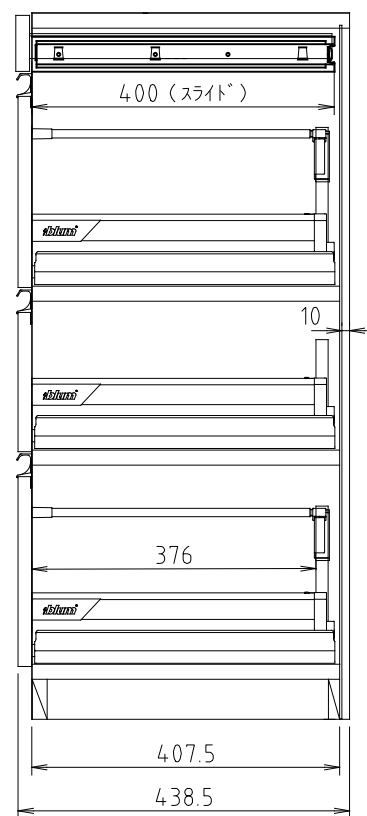

D450タイプ
(Sタイプ)

D510タイプ
(Wタイプ)

フォース II (S・W) 90H-T引出