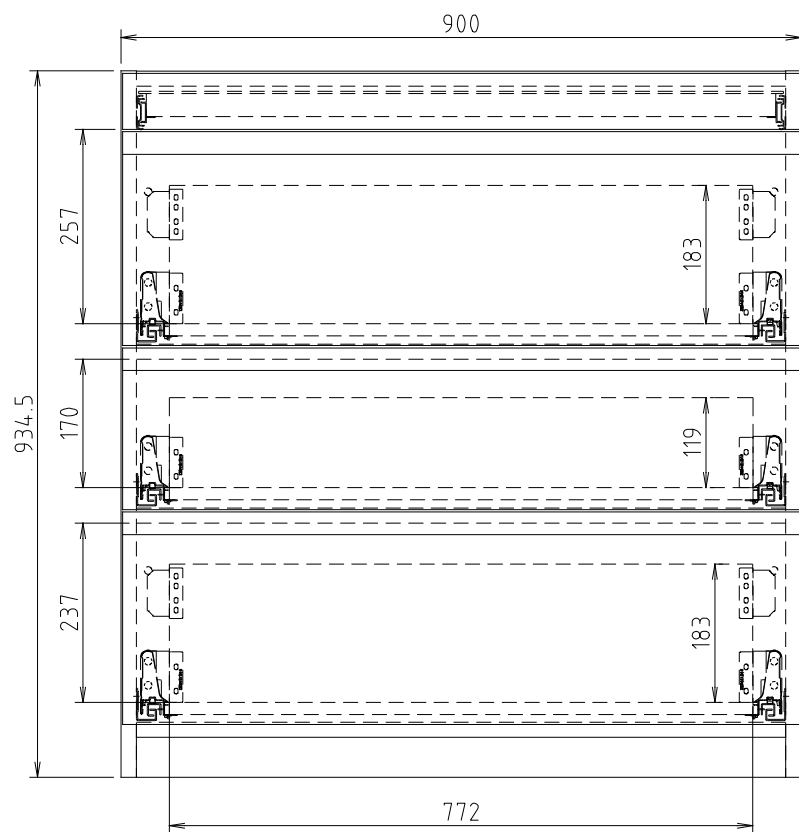

D450タイプ
(Sタイプ)

D510タイプ
(Wタイプ)

フォース II (S・W) 90H-T引出