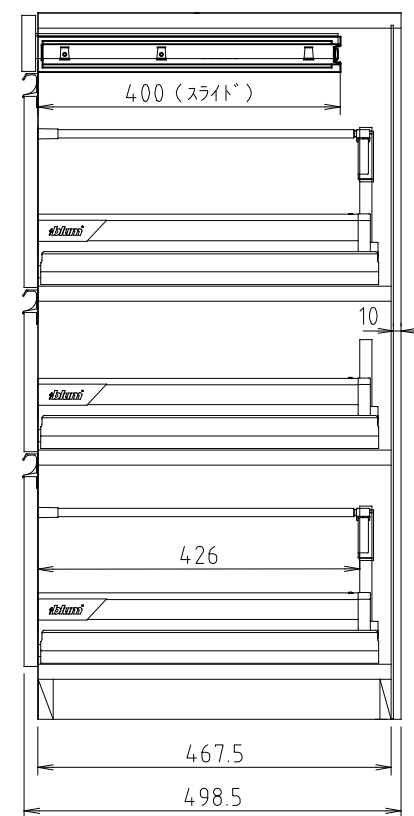

D450タイプ
(Sタイプ)

D510タイプ
(Wタイプ)

フォース II (S・W) 90H-T引出