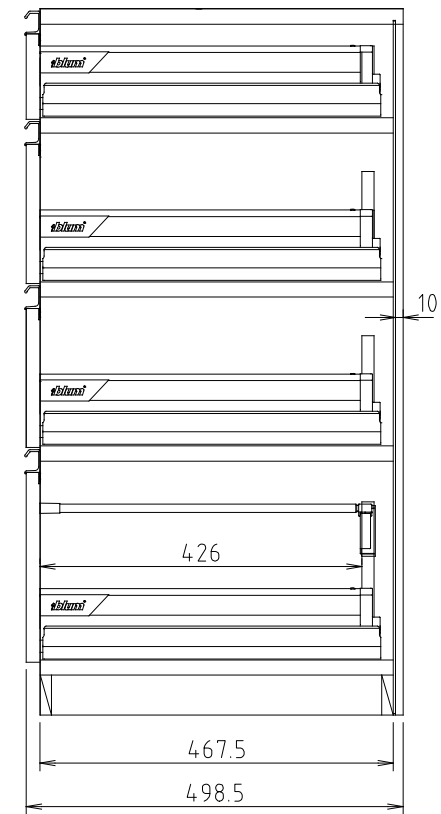

D450タイプ
(Sタイプ)

D510タイプ
(Wタイプ)

フォース II (S・W) 90H-引出