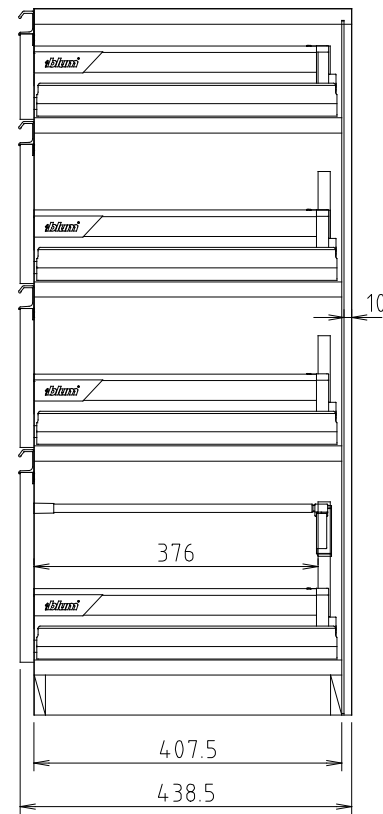

D450タイプ
(Sタイプ)

D510タイプ
(Wタイプ)

フォース II (S・W) 90H-引出