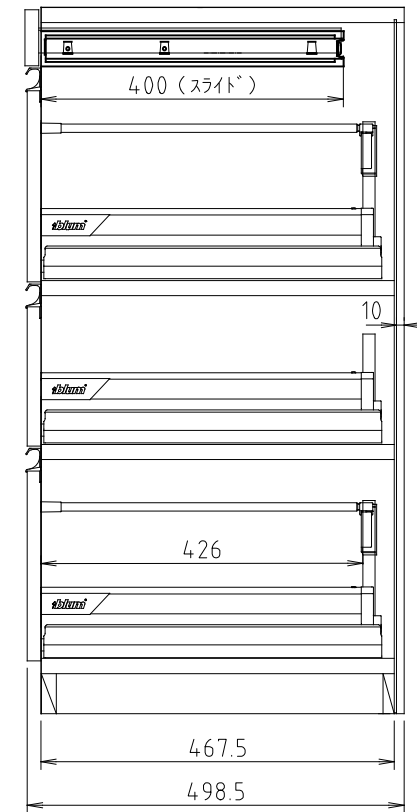

D450タイプ  
(Sタイプ)

D510タイプ  
(Wタイプ)

フォース II (S・W) 80H-T引出