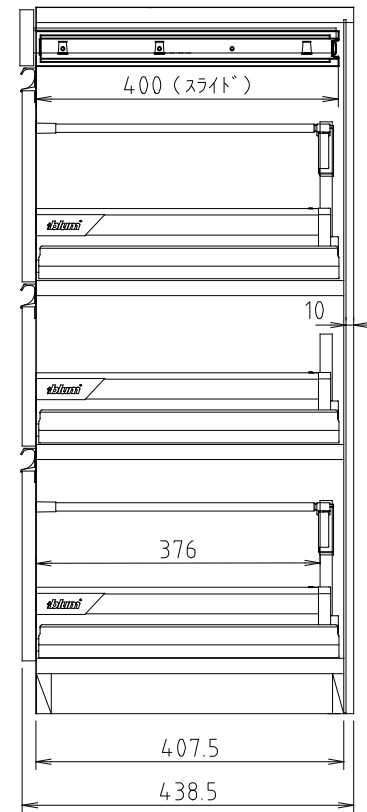

D450タイプ  
(Sタイプ)

D510タイプ  
(Wタイプ)

フォース II (S・W) 80H-T引出